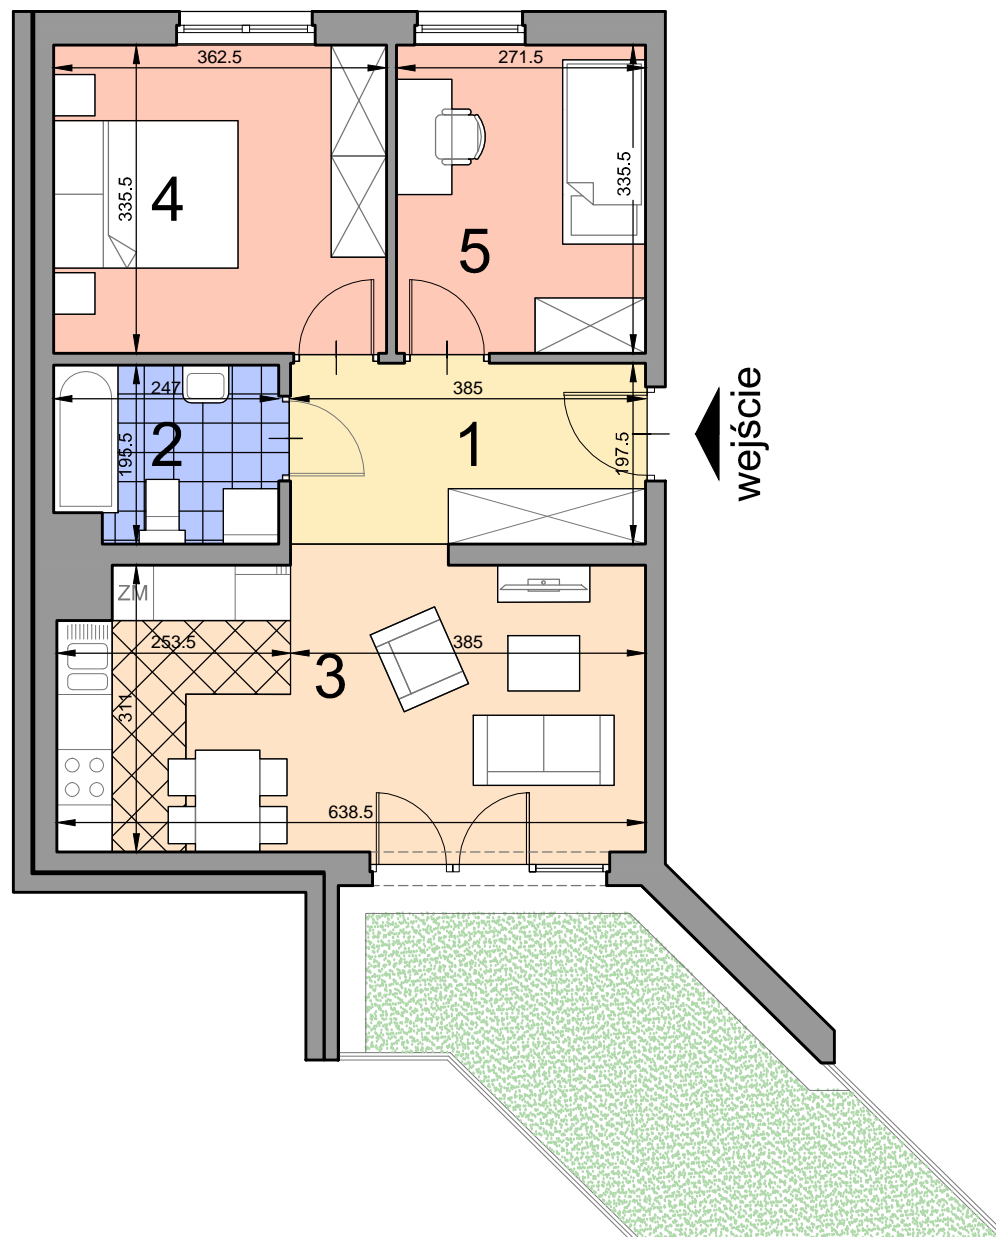

KRAKÓW, ul. Kobierzyńska 164

ACATOM SP. Z O.O. SP.K.
ul. Christo Botewa14
30-798 Kraków

INWESTYCJA: Budynek mieszkalno - usługowy

ADRES: Kraków, ul. Kobierzyńska 164

ul. Gwieździsta

BUDYNEK	C
KLATKA SCHODOWA	B
PIĘTRO	0
NUMER MIESZKANIA	C.B.0.35
LICZBA POKOI	3
POWIERZCHNIA POMIESZCZEŃ	
1. przedpokój	7,60 m ²
2. łazienka	4,66 m ²
3. pokój z aneksem kuchennym	19,90 m ²
4. pokój	12,16 m ²
5. pokój	9,10 m ²
ŁĄCZNIE:	
	53,42 m ²
ogródek	ok. 63 m ²

Uwaga: Powierzchnia liczona wg. PN- ISO 9836:1997. Na etapie projektu wykonawczego i realizacji obiektu mogą wystąpić korekty w powierzchni lokali i układzie ścian. Aranżacja mieszkania ma charakter poglądowy.