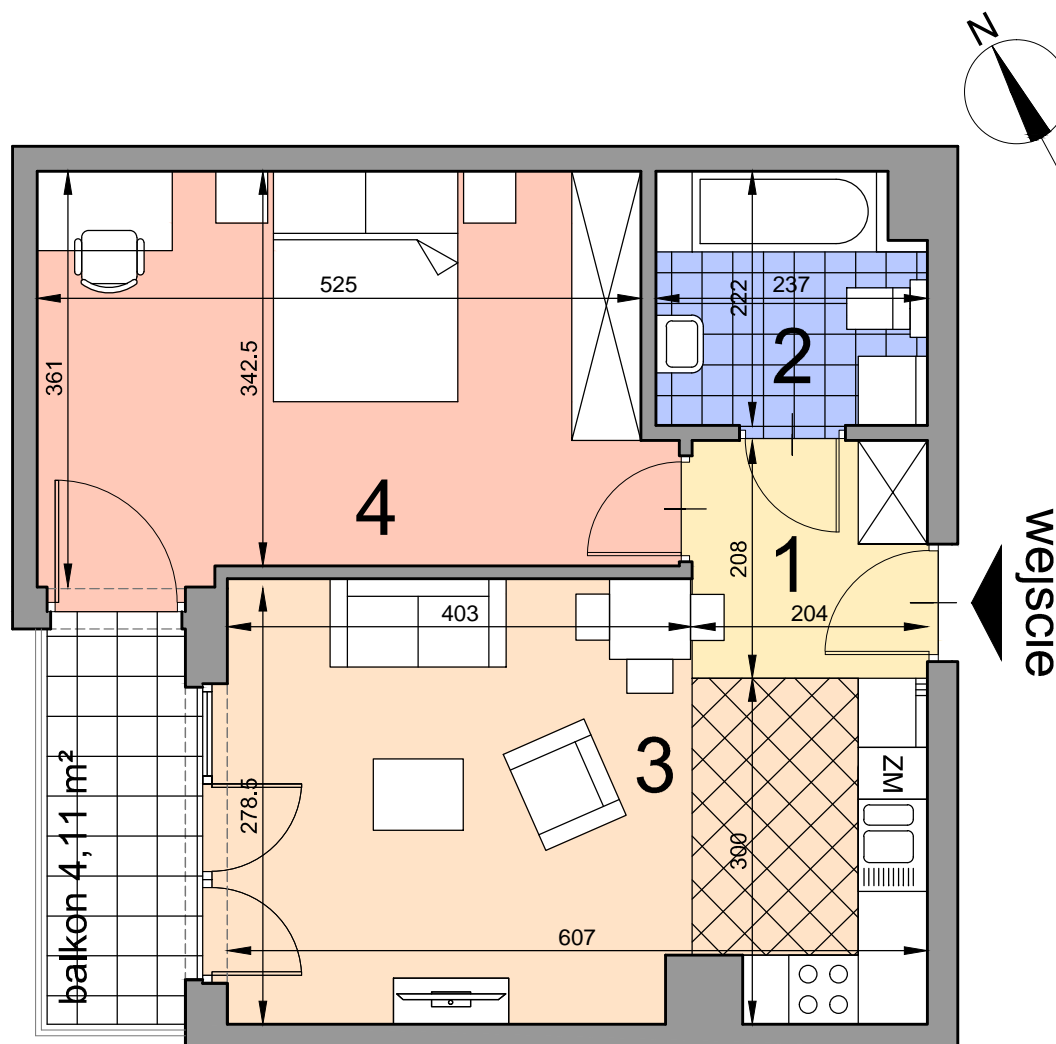

KRAKÓW, ul. Kobierzyńska 164

ACATOM SP. Z O.O. SP.K.
ul. Christo Botewa14
30-798 Kraków

INWESTYCJA: Budynek mieszkalny
ADRES: Kraków, ul. Kobierzyńska 164

BUDYNEK	B
KLATKA SCHODOWA	A
PIĘTRO	2
NUMER MIESZKANIA	B.A.2.23
LICZBA POKOI	2
POWIERZCHNIA POMIESZCZEŃ	
1. przedpokój	4,24 m ²
2. łazienka	5,07 m ²
3. pokój z aneksem kuchennym	20,99 m ²
4. pokój	18,62 m ²
ŁĄCZNIE: 48,92 m ²	
balkon	4,11 m ²

Uwaga: Powierzchnia liczona wg. PN- ISO 9836:1997. Na etapie projektu wykonawczego i realizacji obiektu mogą wystąpić korekty w powierzchni lokali i układzie ścian. Aranżacja mieszkania ma charakter poglądowy.