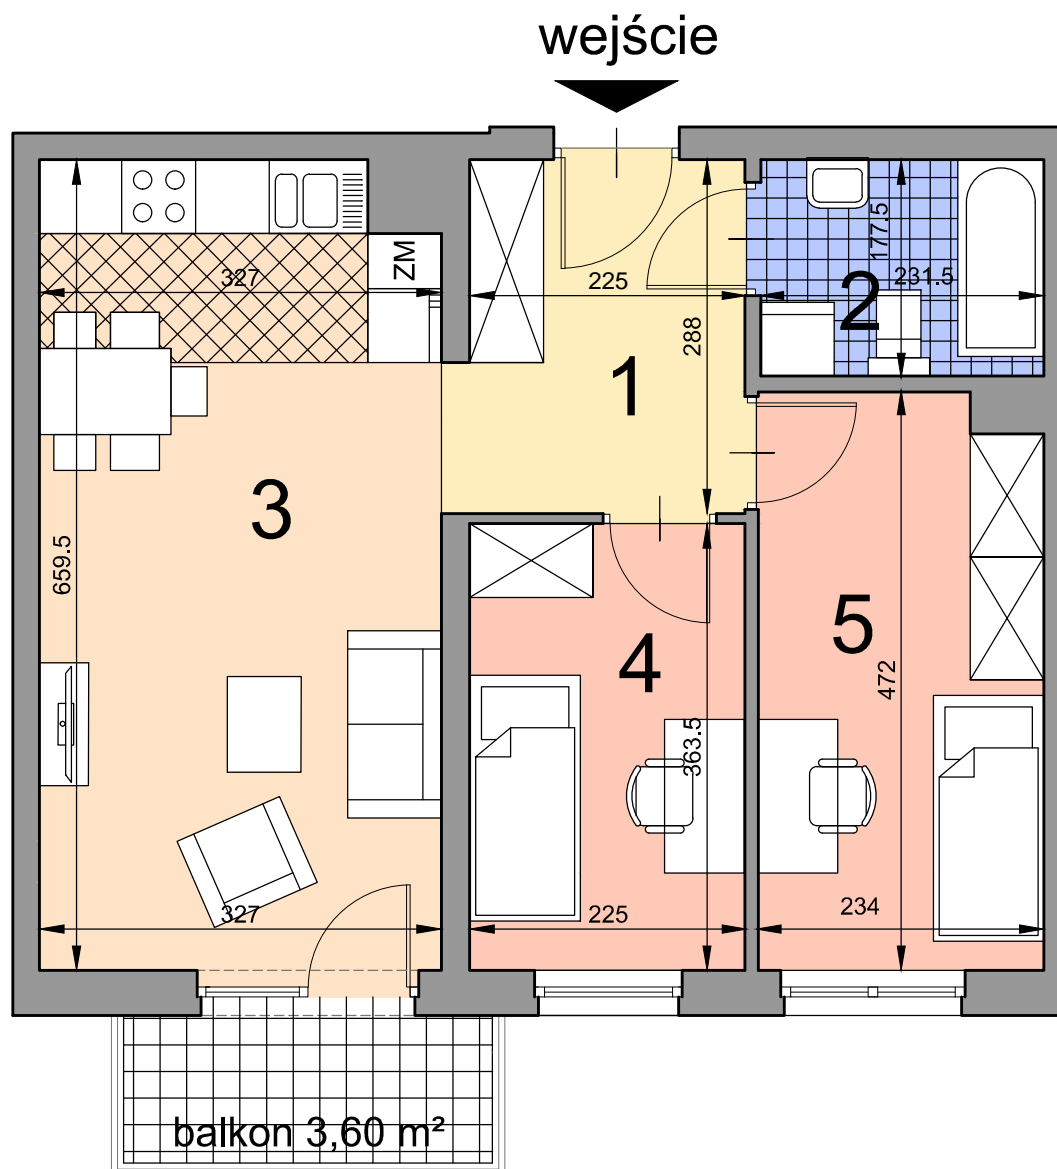

# KRAKÓW, ul. Kobierzyńska 164

ACATOM SP. Z O.O. SP.K.  
ul. Christo Botewa14  
30-798 Kraków

INWESTYCJA: Budynek mieszkalno - usługowy  
ADRES: Kraków, ul. Kobierzyńska 164

BUDYNEK	A
KLATKA SCHODOWA	B
PIĘTRO	3
NUMER MIESZKANIA	A.B.3.35
LICZBA POKOI	3
<b>POWIERZCHNIA POMIESZCZEŃ</b>	
1.	przedpokój 6,76 m <sup>2</sup>
2.	łazienka 4,11 m <sup>2</sup>
3.	pokój z aneksem kuchennym 21,22 m <sup>2</sup>
4.	pokój 8,18 m <sup>2</sup>
5.	pokój 10,84 m <sup>2</sup>
<b>ŁĄCZNIE: 51,11 m<sup>2</sup></b>	
	balkon 3,60 m <sup>2</sup>

Uwaga: Powierzchnia liczona wg. PN- ISO 9836:1997. Na etapie projektu wykonawczego i realizacji obiektu mogą wystąpić korekty w powierzchni lokali i układzie ścian. Aranżacja mieszkania ma charakter poglądowy.