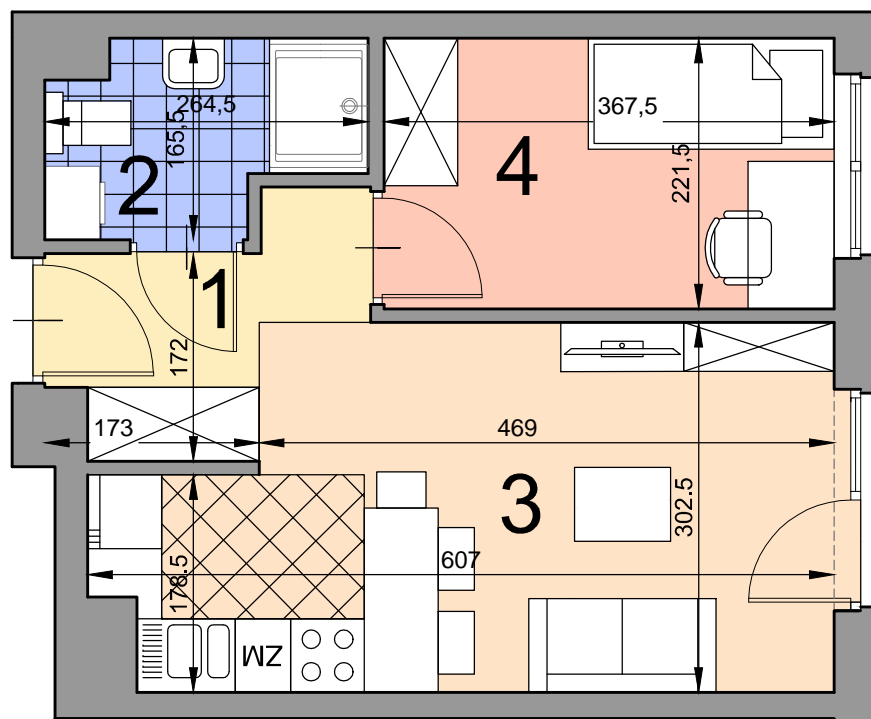

KRAKÓW, ul. Kobierzyńska 164

wejście

ACATOM SP. Z O.O. SP.K.
ul. Christo Botewa14
30-798 Kraków

INWESTYCJA: Budynek mieszkalny
ADRES: Kraków, ul. Kobierzyńska 164

BUDYNEK	B
KLATKA SCHODOWA	A
PIĘTRO	0
NUMER MIESZKANIA	B.A.0.3

LICZBA POKOI 2

POWIERZCHNIA POMIESZCZEŃ	
1. przedpokój	3,78 m ²
2. łazienka	3,68 m ²
3. pokój z aneksem kuchennym	16,36 m ²
4. pokój	8,14 m ²
ŁĄCZNIE:	31,96 m²
ogródek	ok 81 m ²

Uwaga: Powierzchnia liczona wg. PN- ISO 9836:1997. Na etapie projektu wykonawczego i realizacji obiektu mogą wystąpić korekty w powierzchni lokali i układzie ścian. Aranżacja mieszkania ma charakter poglądowy.