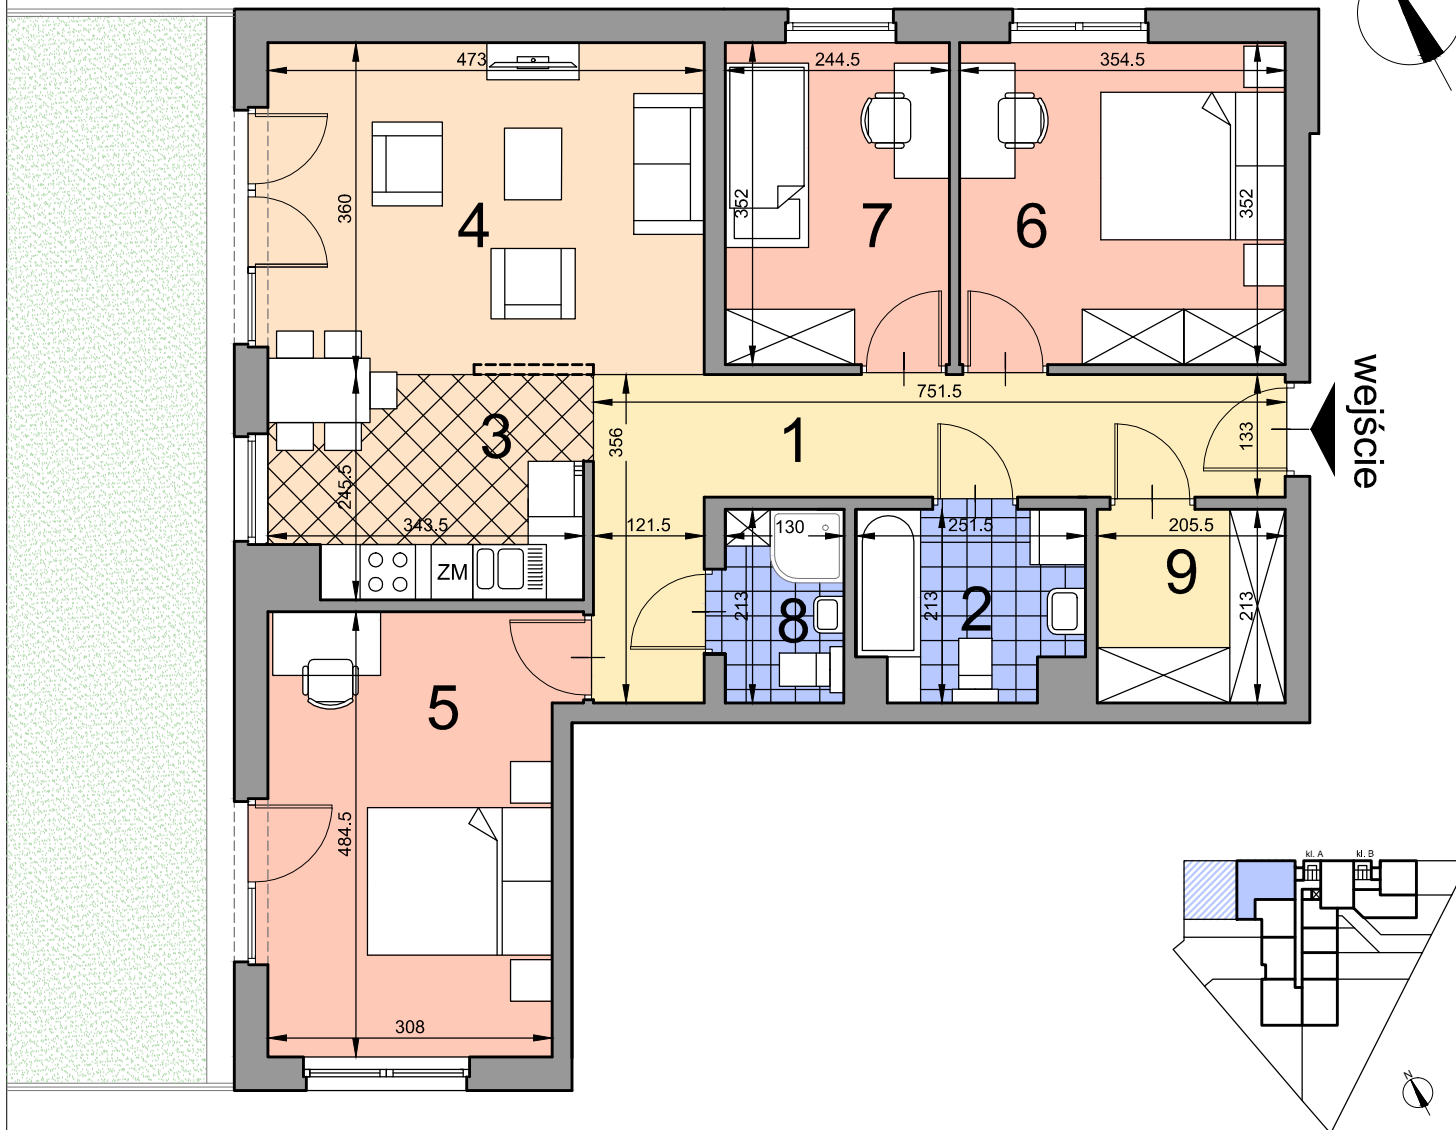

KRAKÓW, ul. Kobierzyńska 164

ACATOM SP. Z O.O. SP.K.
ul. Christo Botewa14
30-798 Kraków

INWESTYCJA: Budynek mieszkalny
ADRES: Kraków, ul. Kobierzyńska 164

BUDYNEK	B
KLATKA SCHODOWA	A
PIĘTRO	0
NUMER MIESZKANIA	B.A.0.8
LICZBA POKOI	4

POWIERZCHNIA POMIESZCZEŃ		
1.	przedpokój	12,70 m ²
2.	łazienka	4,94 m ²
3.	kuchnia	8,17 m ²
4.	pokój	17,02 m ²
5.	pokój	15,27 m ²
6.	pokój	12,47 m ²
7.	pokój	8,60 m ²
8.	wc	2,77 m ²
9.	garderoba	4,37 m ²
ŁĄCZNIE:		86,31 m²
ogródek		ok. 122 m ²

Uwaga: Powierzchnia liczona wg. PN- ISO 9836:1997. Na etapie projektu wykonawczego i realizacji obiektu mogą wystąpić korekty w powierzchni lokali i układzie ścian. Aranżacja mieszkania ma charakter poglądowy.