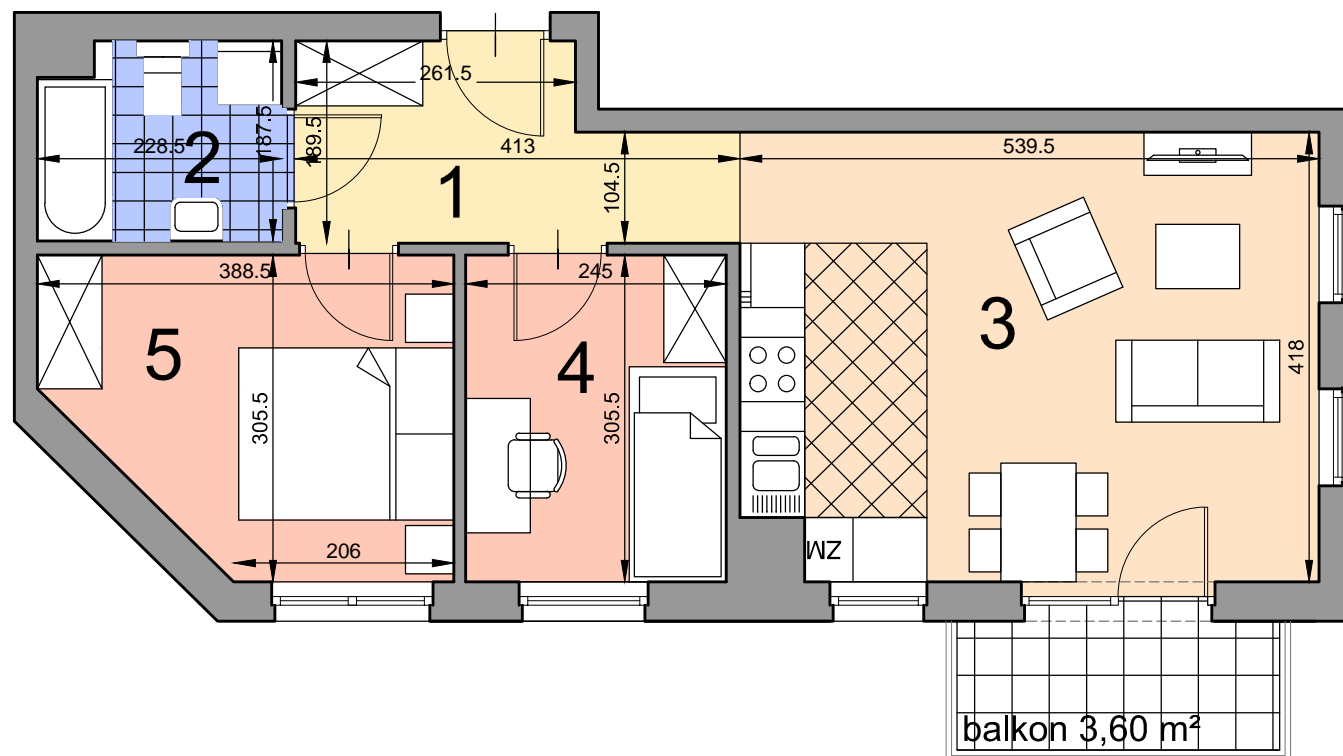

KRAKÓW, ul. Kobierzyńska 164

ACATOM SP. Z O.O. SP.K.
ul. Christo Botewa14
30-798 Kraków

INWESTYCJA: Budynek mieszkalny
ADRES: Kraków, ul. Kobierzyńska 164

wejście

BUDYNEK	B
KLATKA SCHODOWA	B
PIĘTRO	3
NUMER MIESZKANIA	B.B.3.41
LICZBA POKOI	3
POWIERZCHNIA POMIESZCZEŃ	
1. przedpokój	6,54 m ²
2. łazienka	4,12 m ²
3. pokój z aneksem kuchennym	22,19 m ²
4. pokój	7,48 m ²
5. pokój	10,23 m ²
ŁĄCZNIE: 50,56 m ²	
balkon	3,60 m ²

Uwaga: Powierzchnia liczona wg. PN- ISO 9836:1997. Na etapie projektu wykonawczego i realizacji obiektu mogą wystąpić korekty w powierzchni lokali i układzie ścian. Aranżacja mieszkania ma charakter poglądowy.