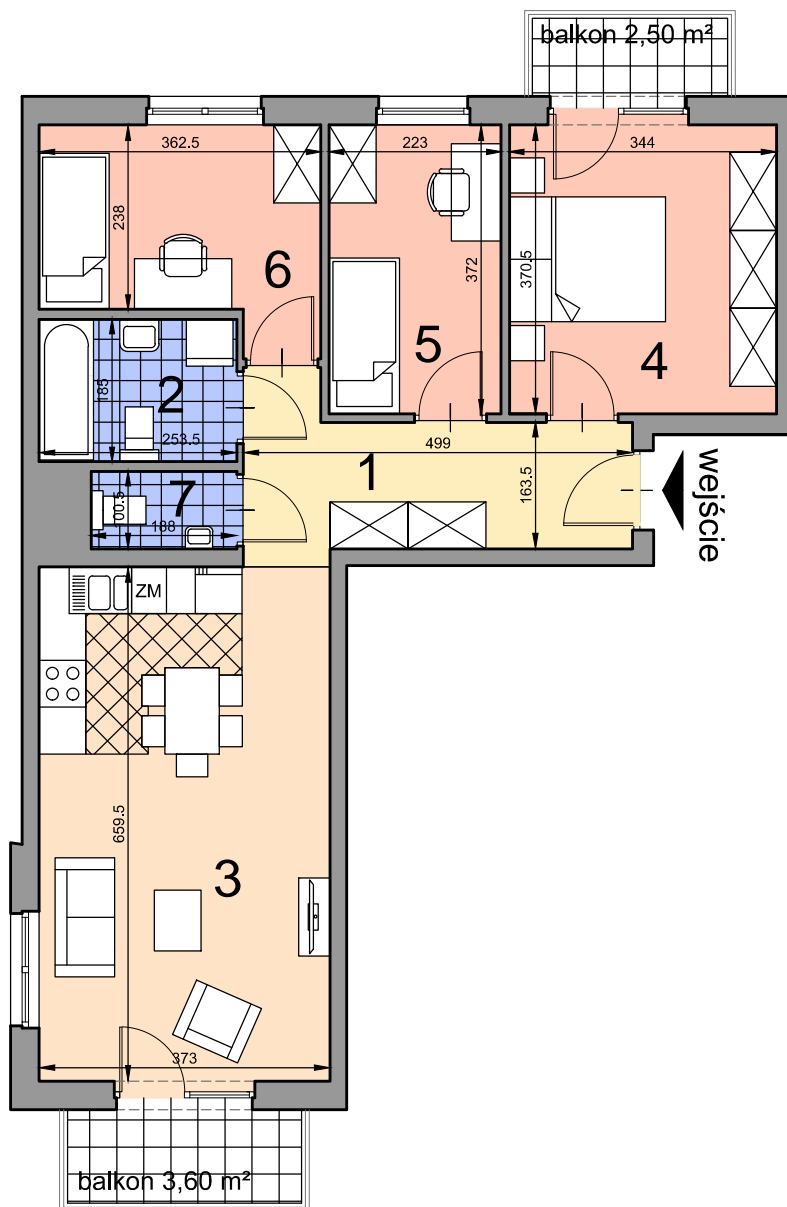

KRAKÓW, ul. Kobierzyńska 164

ACATOM SP. Z O.O. SP.K.
ul. Christo Botewa14
30-798 Kraków

INWESTYCJA: Budynek mieszkalno - usługowy
ADRES: Kraków, ul. Kobierzyńska 164

BUDYNEK	A
KLATKA SCHODOWA	B
PIĘTRO	2
NUMER MIESZKANIA	A.B.2.32
LICZBA POKOI	4
POWIERZCHNIA POMIESZCZEŃ	
1. przedpokój	9,12 m ²
2. łazienka	4,70 m ²
3. pokój z aneksem kuchennym	24,60 m ²
4. pokój	12,74 m ²
5. pokój	8,29 m ²
6. pokój	9,26 m ²
7. toaleta	1,89 m ²
ŁĄCZNIE:	
balkon	3,60 m ²
balkon	2,50 m ²

Uwaga: Powierzchnia liczona wg. PN- ISO 9836:1997. Na etapie projektu wykonawczego i realizacji obiektu mogą wystąpić korekty w powierzchni lokali i układzie ścian. Aranżacja mieszkania ma charakter poglądowy.