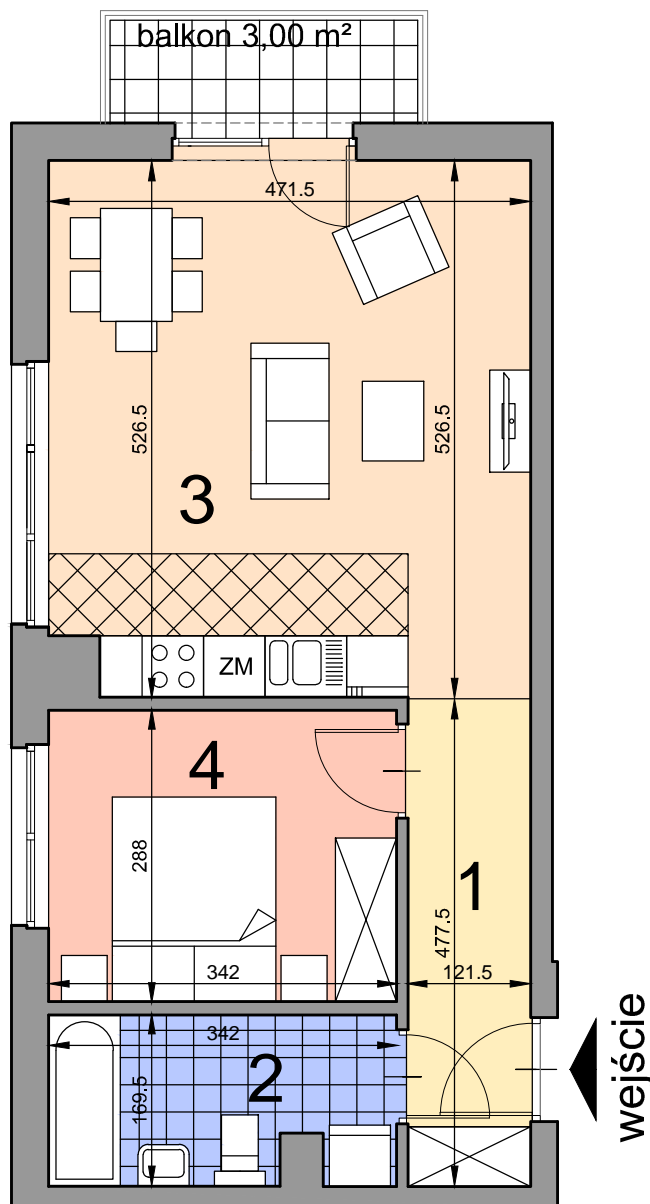

# KRAKÓW, ul. Kobierzyńska 164

ACATOM SP. Z O.O. SP.K.  
ul. Christo Botewa14  
30-798 Kraków

INWESTYCJA: Budynek mieszkalno - usługowy  
ADRES: Kraków, ul. Kobierzyńska 164

BUDYNEK	A
KLATKA SCHODOWA	A
PIĘTRO	3
NUMER MIESZKANIA	A.A.3.18
LICZBA POKOI	2
<b>POWIERZCHNIA POMIESZCZEŃ</b>	
1. przedpokój	5,80 m <sup>2</sup>
2. łazienka	5,60 m <sup>2</sup>
3. pokój z aneksem kuchennym	24,54 m <sup>2</sup>
4. pokój	9,85 m <sup>2</sup>
<b>ŁĄCZNIE:</b>	
balkon	3,00 m <sup>2</sup>

Uwaga: Powierzchnia liczona wg. PN- ISO 9836:1997. Na etapie projektu wykonawczego i realizacji obiektu mogą wystąpić korekty w powierzchni lokali i układzie ścian. Aranżacja mieszkania ma charakter poglądowy.