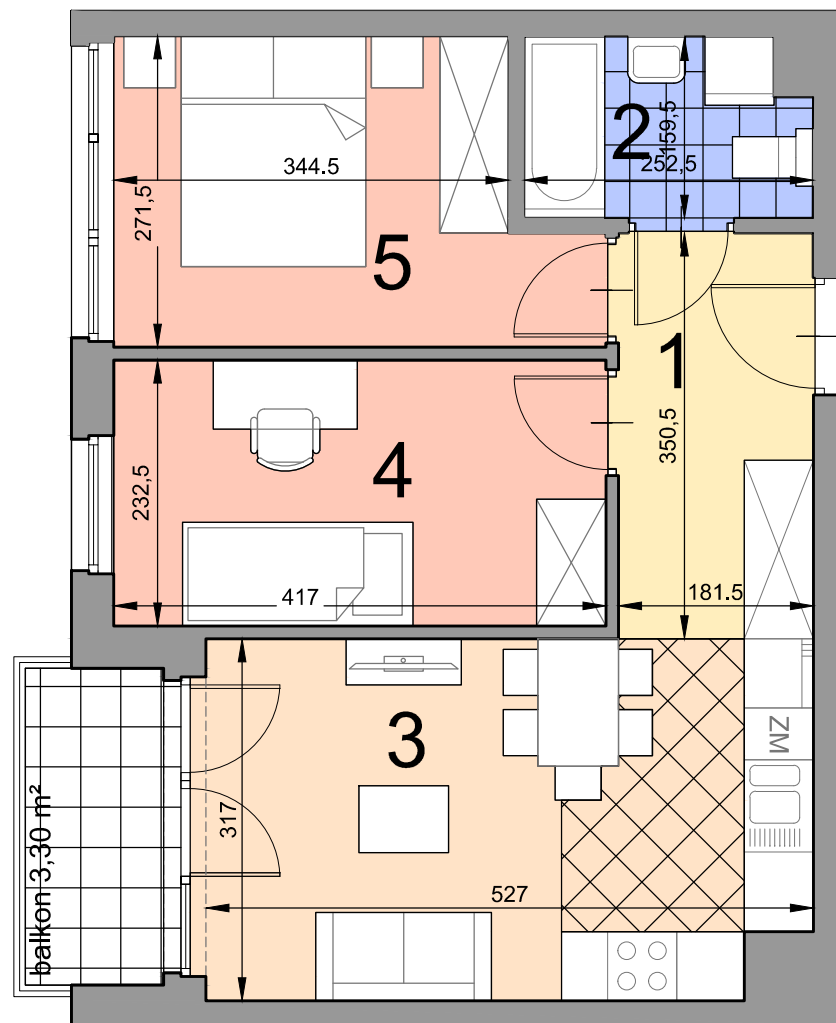

KRAKÓW, ul. Kobierzyńska 164

ACATOM SP. Z O.O. SP.K.
ul. Christo Botewa14
30-798 Kraków

INWESTYCJA: Budynek mieszkalno - usługowy
ADRES: Kraków, ul. Kobierzyńska 164

ul. Gwieździsta

BUDYNEK	C
KLATKA SCHODOWA	A
PIĘTRO	1
NUMER MIESZKANIA	C.A.1.14
LICZBA POKOI	3
POWIERZCHNIA POMIESZCZEŃ	
1. przedpokój	6,35 m ²
2. łazienka	3,89 m ²
3. pokój z aneksem kuchennym	16,34 m ²
4. pokój	9,70 m ²
5. pokój	10,09 m ²
ŁĄCZNIE: 46,34 m ²	
balkon	3,30 m ²

Uwaga: Powierzchnia liczona wg. PN- ISO 9836:1997. Na etapie projektu wykonawczego i realizacji obiektu mogą wystąpić korekty w powierzchni lokali i układzie ścian. Aranżacja mieszkania ma charakter poglądowy.