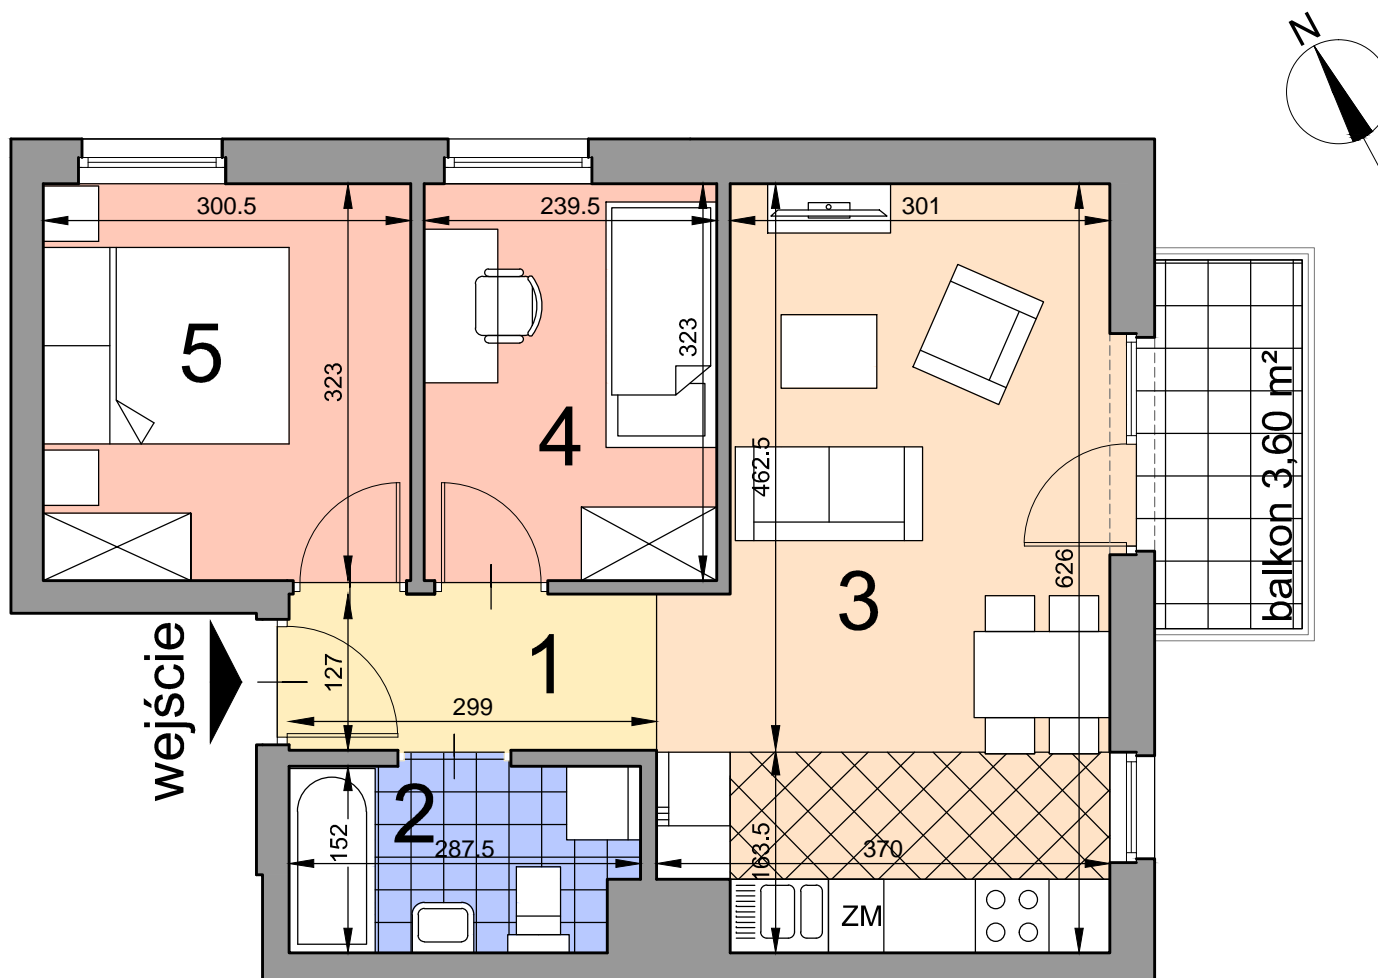

KRAKÓW, ul. Kobierzyńska 164

ACATOM SP. Z O.O. SP.K.
ul. Christo Botewa 14
30-798 Kraków

INWESTYCJA: Budynek mieszkalny

ADRES: Kraków, ul. Kobierzyńska 164

BUDYNEK	B
KLATKA SCHODOWA	B
PIĘTRO	2
NUMER MIESZKANIA	B.B.2.37
LICZBA POKOI	3
POWIERZCHNIA POMIESZCZEŃ	
1. przedpokój	3,91 m ²
2. łazienka	4,25 m ²
3. pokój z aneksem kuchennym	20,54 m ²
4. pokój	7,73 m ²
5. pokój	9,70 m ²
ŁĄCZNIE:	
balkon	3,60 m ²

Uwaga: Powierzchnia liczona wg. PN- ISO 9836:1997. Na etapie projektu wykonawczego i realizacji obiektu mogą wystąpić korekty w powierzchni lokali i układzie ścian. Aranżacja mieszkania ma charakter poglądowy.