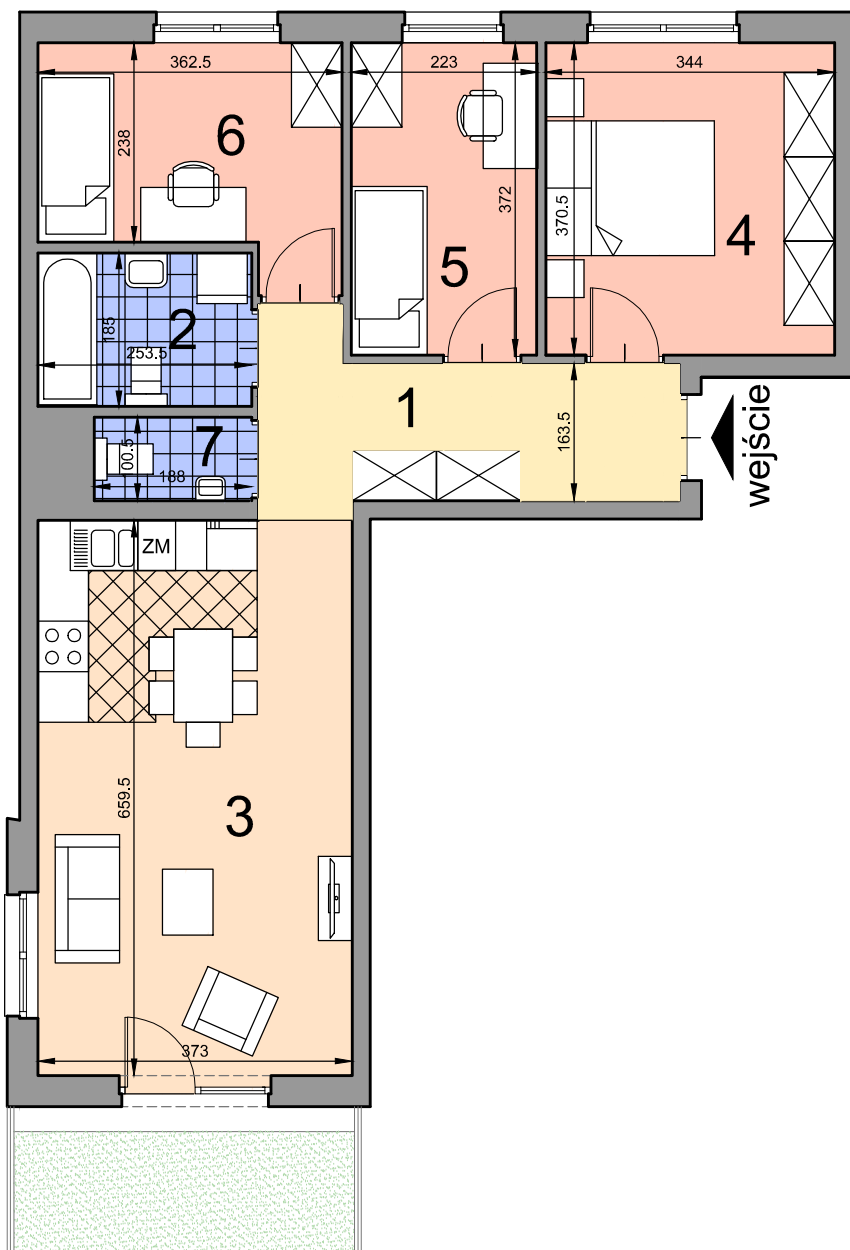

KRAKÓW, ul. Kobierzyńska 164

ACATOM SP. Z O.O. SP.K.
ul. Christo Botewa 14
30-798 Kraków

INWESTYCJA: Budynek mieszkalno - usługowy

ADRES: Kraków, ul. Kobierzyńska 164

BUDYNEK	A
KLATKA SCHODOWA	B
PIĘTRO	0
NUMER MIESZKANIA	A.B.0.24
LICZBA POKOI	4
POWIERZCHNIA POMIESZCZEŃ	
1. przedpokój	9,12 m ²
2. łazienka	4,70 m ²
3. pokój z aneksem kuchennym	24,60 m ²
4. pokój	12,74 m ²
5. pokój	8,29 m ²
6. pokój	9,26 m ²
7. toaleta	1,89 m ²
ŁĄCZNIE: 70,60 m ²	
ogródek	ok. 36 m ²

Uwaga: Powierzchnia liczona wg. PN- ISO 9836:1997. Na etapie projektu wykonawczego i realizacji obiektu mogą wystąpić korekty w powierzchni lokali i układzie ścian. Aranżacja mieszkania ma charakter poglądowy.