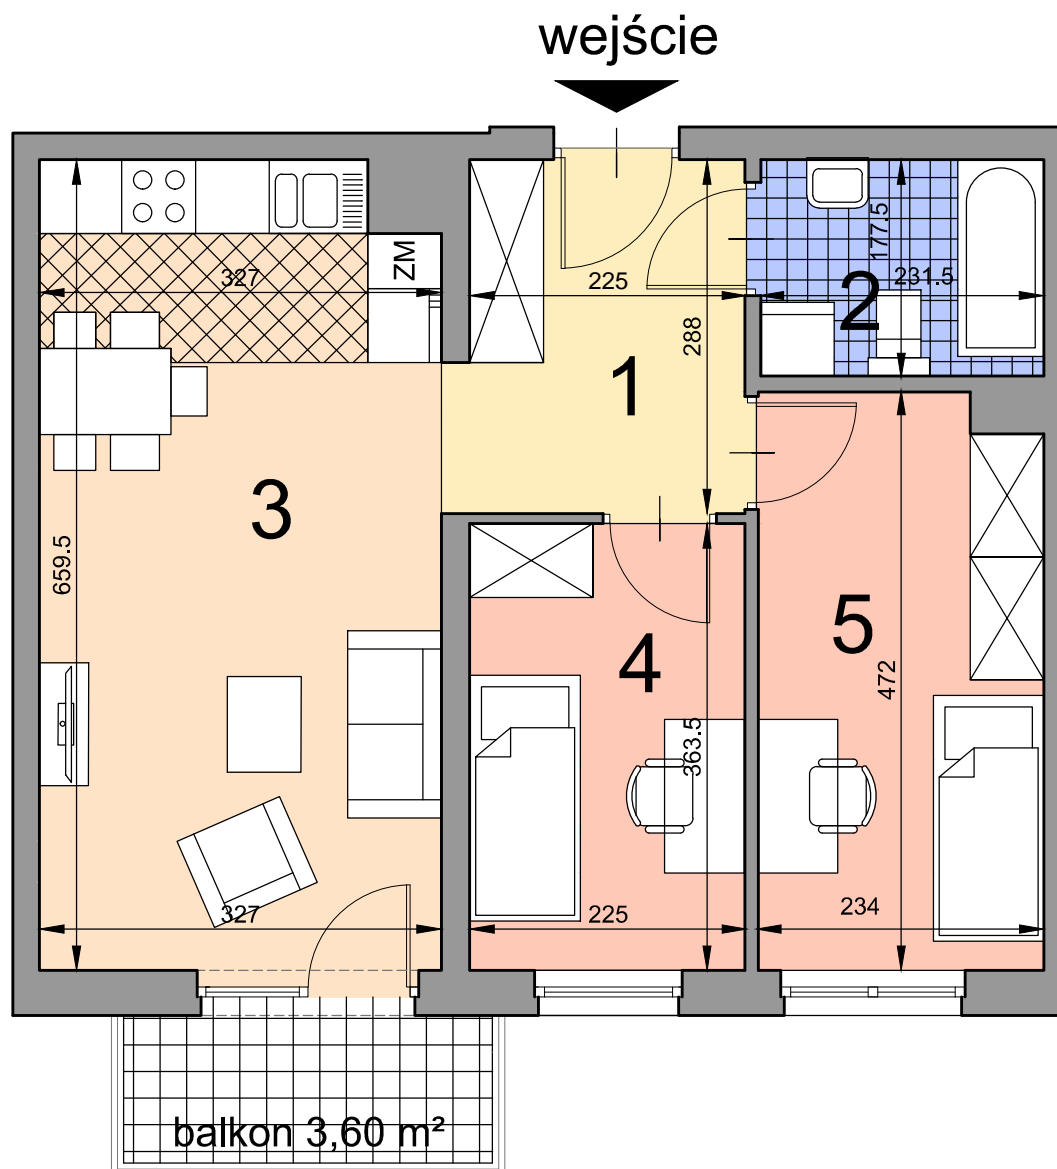

KRAKÓW, ul. Kobierzyńska 164

ACATOM SP. Z O.O. SP.K.
ul. Christo Botewa14
30-798 Kraków

INWESTYCJA: Budynek mieszkalno - usługowy
ADRES: Kraków, ul. Kobierzyńska 164

BUDYNEK	A
KLATKA SCHODOWA	B
PIĘTRO	1
NUMER MIESZKANIA	A.B.1.27
LICZBA POKOI	3
POWIERZCHNIA POMIESZCZEŃ	
1. przedpokój	6,76 m ²
2. łazienka	4,11 m ²
3. pokój z aneksem kuchennym	21,22 m ²
4. pokój	8,18 m ²
5. pokój	10,84 m ²
ŁĄCZNIE:	
balkon	3,60 m ²

Uwaga: Powierzchnia liczona wg. PN- ISO 9836:1997. Na etapie projektu wykonawczego i realizacji obiektu mogą wystąpić korekty w powierzchni lokali i układzie ścian. Aranżacja mieszkania ma charakter poglądowy.