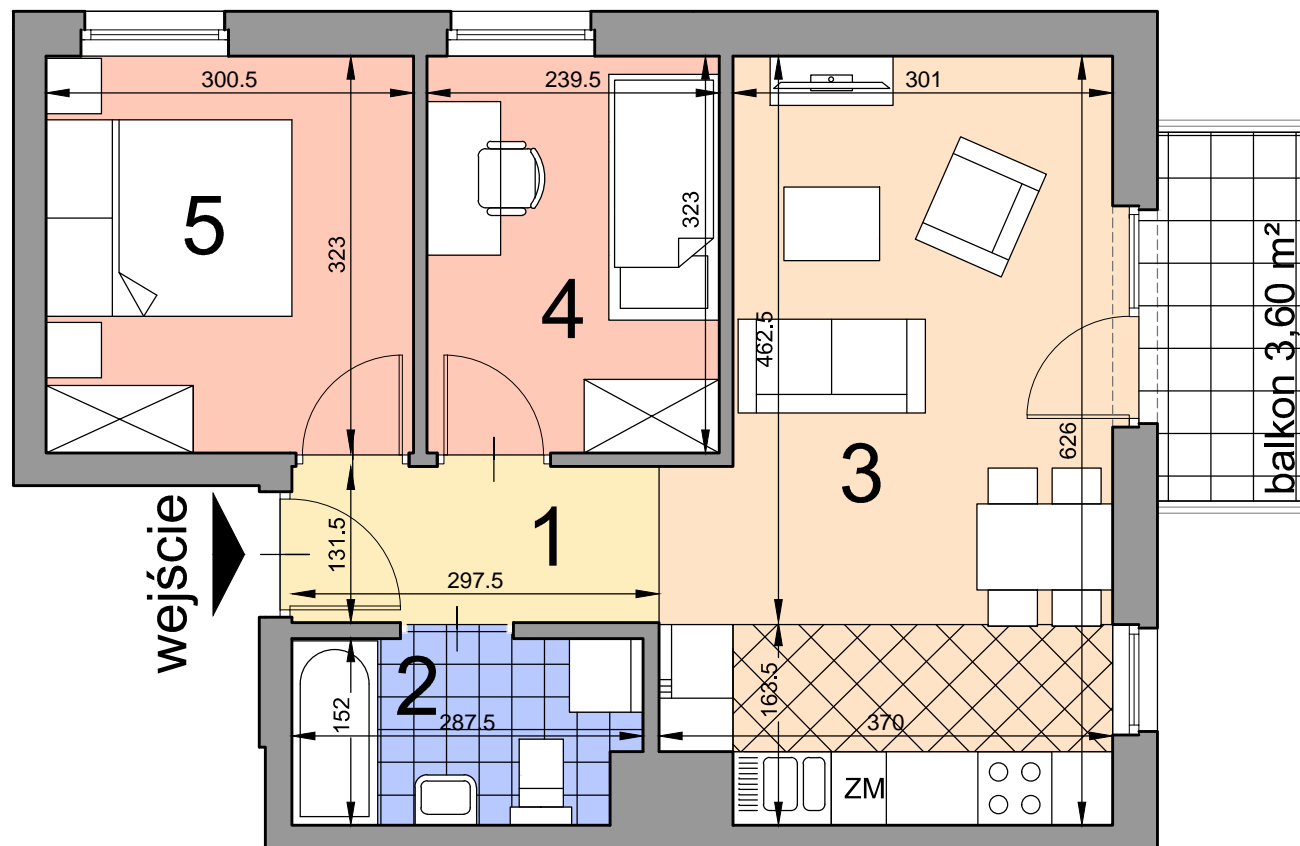

KRAKÓW, ul. Kobierzyńska 164

ACATOM SP. Z O.O. SP.K.
ul. Christo Botewa14
30-798 Kraków

INWESTYCJA: Budynek mieszkalno - usługowy
ADRES: Kraków, ul. Kobierzyńska 164

ul. Gwieździsta

BUDYNEK	C
KLATKA SCHODOWA	B
PIĘTRO	1
NUMER MIESZKANIA	C.B.1.36
LICZBA POKOI	3
POWIERZCHNIA POMIESZCZEŃ	
1. przedpokój	3,91 m ²
2. łazienka	4,25 m ²
3. pokój z aneksem kuchennym	20,54 m ²
4. pokój	9,70 m ²
5. pokój	7,73 m ²
ŁĄCZNIE:	
balkon	3,60 m ²

Uwaga: Powierzchnia liczona wg. PN- ISO 9836:1997. Na etapie projektu wykonawczego i realizacji obiektu mogą wystąpić korekty w powierzchni lokali i układzie ścian. Aranżacja mieszkania ma charakter poglądowy.