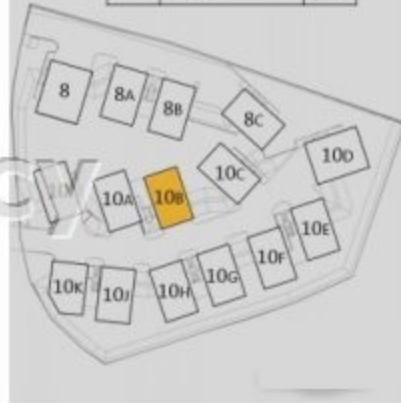

0.2	GARAZ	24.94
-----	-------	-------

PIETRO	2.1	WIATROLAP	12.18
	2.2	KORYTARZ	6.55
	2.3	SALON Z ANEKSEM KUCH	28.61
	2.4	LAZIENKA	5.77
	2.5	SYPIALNIA	13.89
	2.6	SYPIALNIA	9.69

RAZEM : 76.69 m²

B.1	BALKON	5.40
-----	--------	------