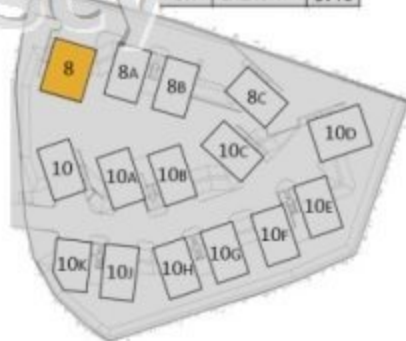

PIETRO		
0.2	GARAZ	42.70
2.1	WIATROLAP	16.70
2.2	TOALETA	2.28
2.3	KORYTARZ	5.61
2.4	SALON Z ANEKSEM KUCH	29.91
2.5	LAZIENKA	5.97
2.6	SYPIALNIA	10.03
2.7	SYPIALNIA	12.01
2.8	SYPIALNIA	14.60

RAZEM: 97.11 m²

B.1	BALKON	5.40