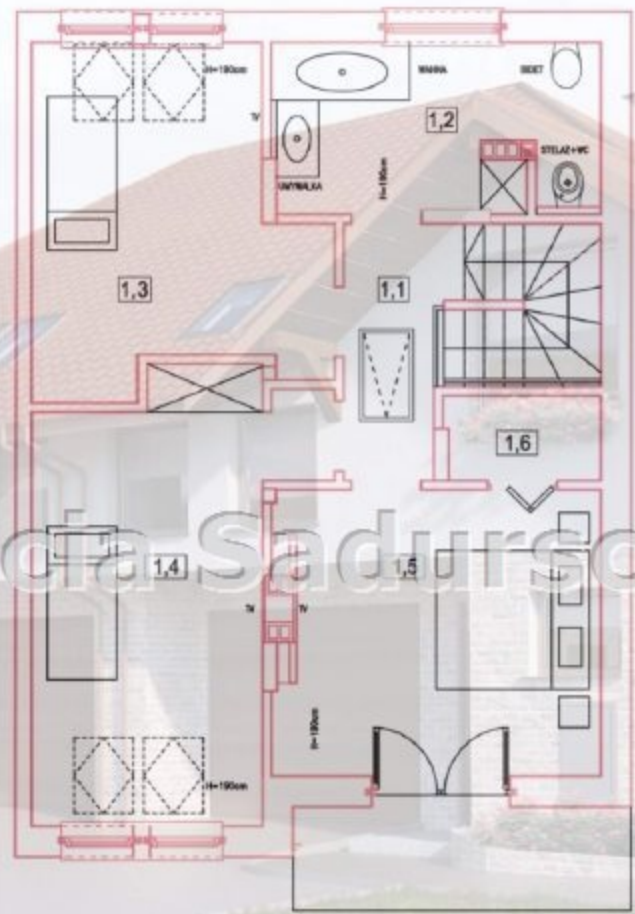

PARTER

POW. UZYTECZNA		
NR	nazwa pom.	p.u.m <sup>2</sup>
0.1	PRZEDPOKÓJ	4,19
0.2	ŁAZIDENKA Z PRYSZNICĄ	3,48
0.3	PRAJENIA	1,29
0.4	GARAŻ	18,03
0.5	KORYTARZ	1,15
0.6	SALON Z JADALNIA	20,04
0.7	KUCHENIA	8,98
		<b>=55,94 m<sup>2</sup></b>

PIĘTRO

POW. UZYTECZNA		
NR	nazwa pom.	p.u.m <sup>2</sup>
1.1	KORYTARZ	4,15
1.2	ŁAZIDENKA	7,09
1.3	SYPIALNIA	13,41
1.4	SYPIALNIA	16,65
1.5	SYPIALNIA	13,58
1.6	GARDEROBA	1,89
		<b>=56,77 m<sup>2</sup></b>