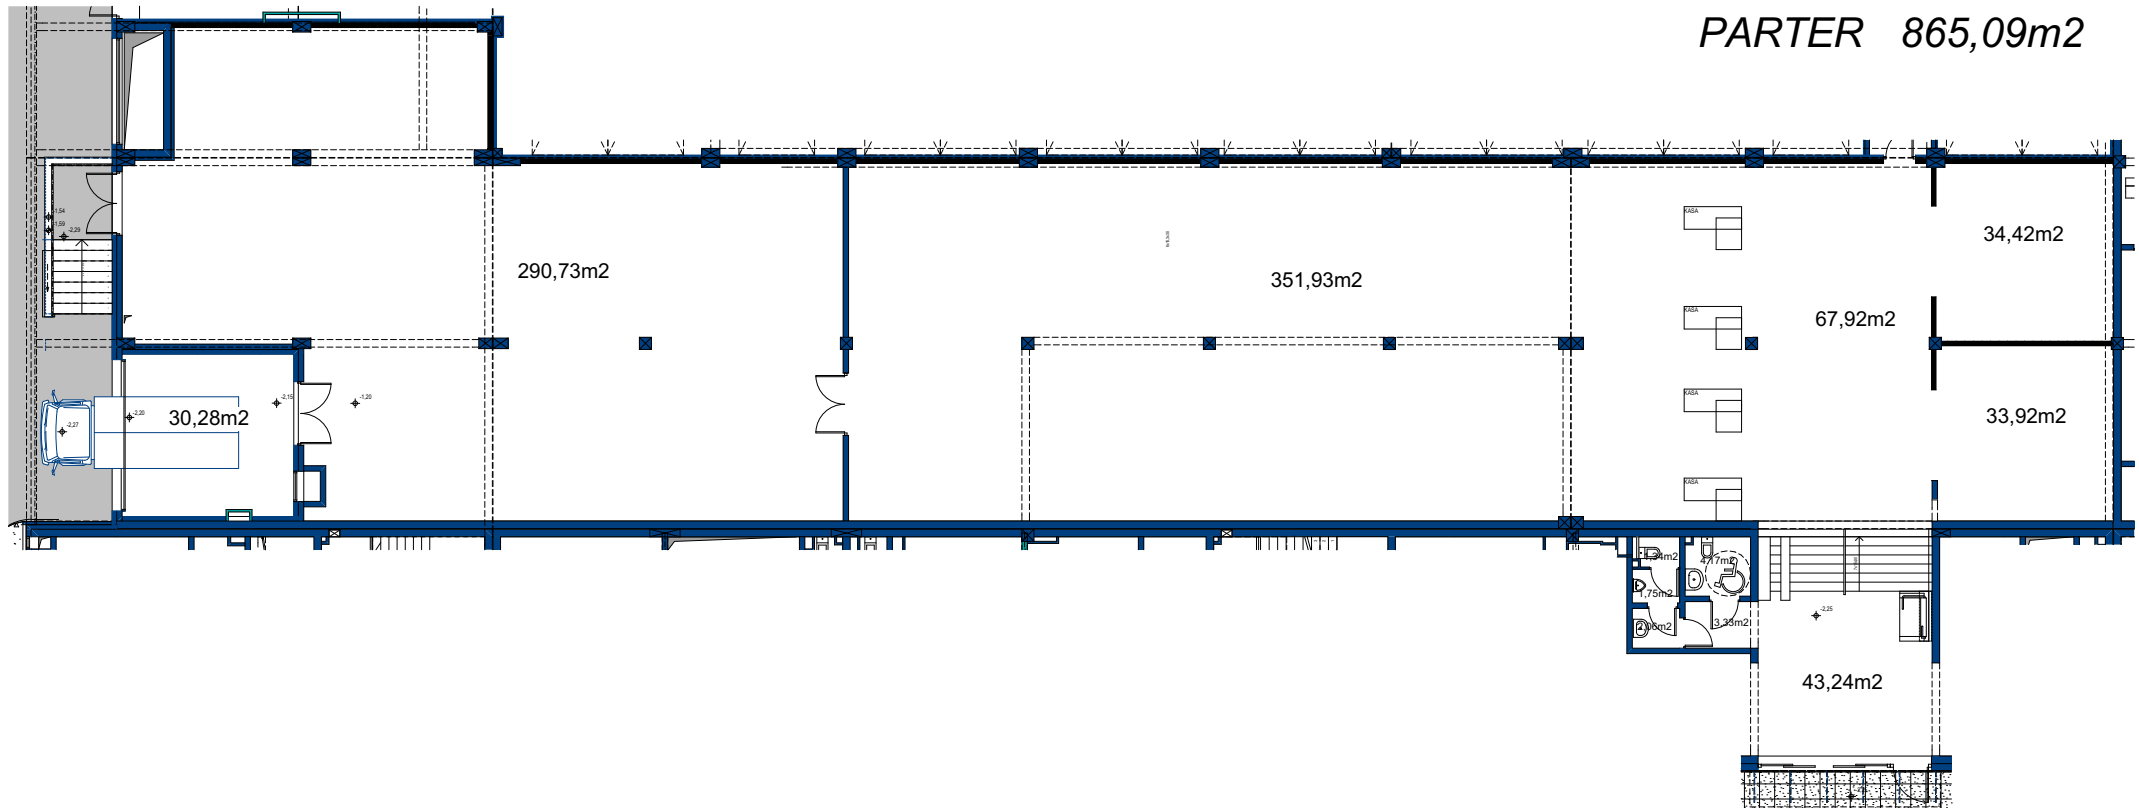

# HANDEL NR 6

PARTER 865,09m<sup>2</sup>

BIURO SPRZEDAŻY:

ul. Lipowa 51, 05-803 Pruszków

+48 571 338 622 | +48 571 338 621 | sprzedaz@lipowa-art.pl