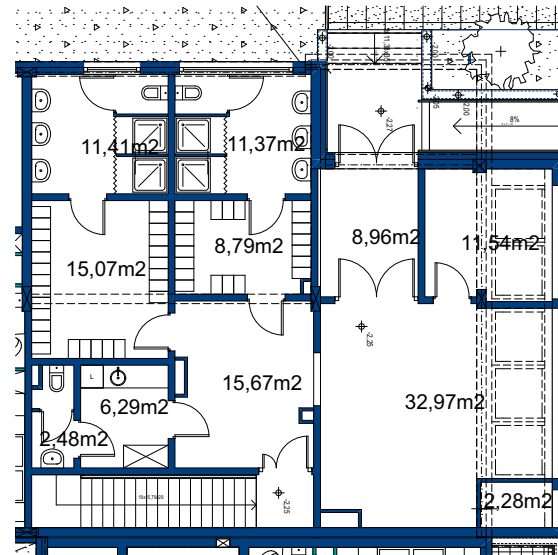

FITNESS

razem 534,02m²

PODZIEMIE 407,19m²

PARTER 126,83m²

BIURO SPRZEDAŻY:

ul. Lipowa 51, 05-803 Pruszków

+48 571 338 622 | +48 571 338 621 | sprzedaz@lipowa-art.pl