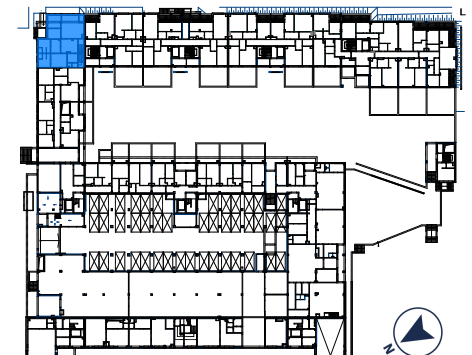

FITNESS

razem 534,02m²

PODZIEMIE 407,19m²

PARTER 126,83m²

BIURO SPRZEDAŻY:

ul. Lipowa 51, 05-803 Pruszków

+48 571 338 622 | +48 571 338 621 | sprzedaz@lipowa-art.pl