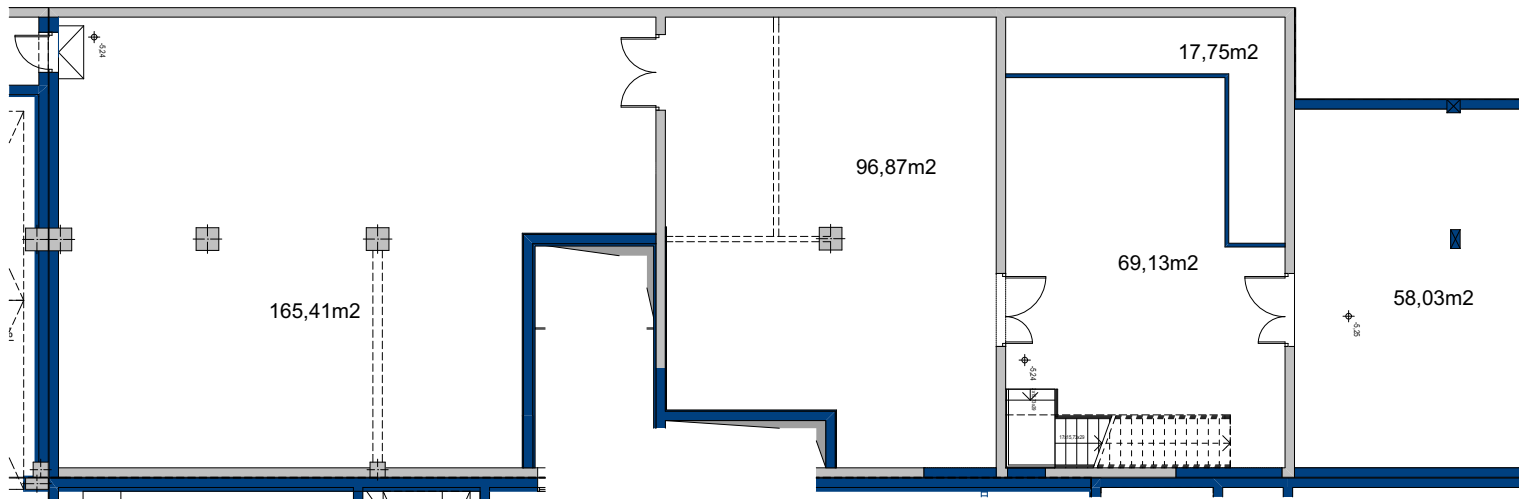

FITNESS

razem 534,02m²

PODZIEMIE 407,19m²

PARTER 126,83m²

BIURO SPRZEDAŻY:

ul. Lipowa 51, 05-803 Pruszków

+48 571 338 622 | +48 571 338 621 | sprzedaz@lipowa-art.pl