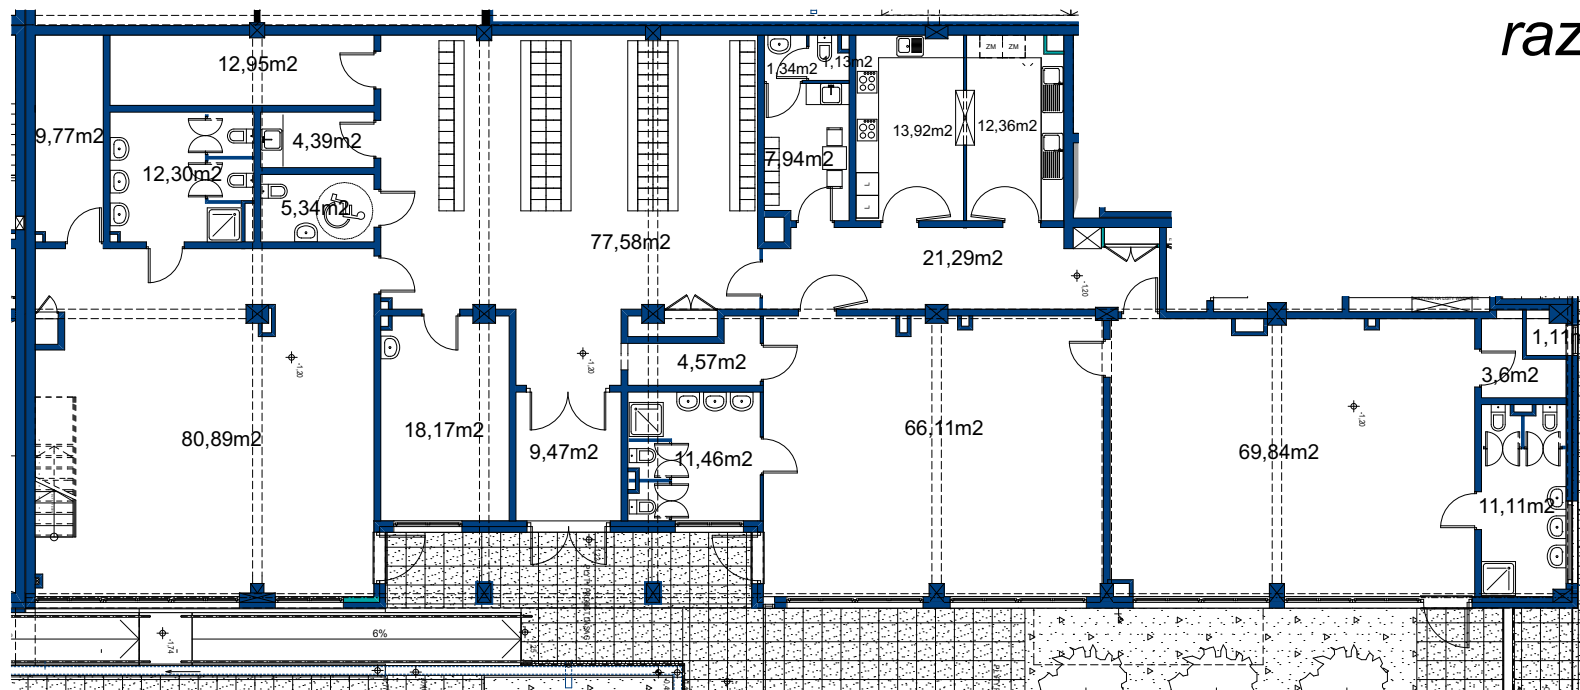

PARTER

PRZEDSZKOLE

razem 525,35m²

Poziom nad rampą

BIURO SPRZEDAŻY:

ul. Lipowa 51, 05-803 Pruszków

+48 571 338 622 | +48 571 338 621 | sprzedaz@lipowa-art.pl