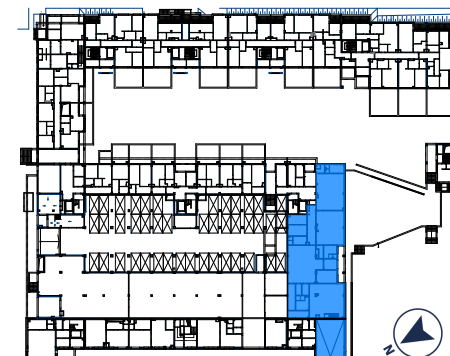

PARTER

PRZEDSZKOLE

razem 525,35m²

Poziom nad rampą

BIURO SPRZEDAŻY:

ul. Lipowa 51, 05-803 Pruszków

+48 571 338 622 | +48 571 338 621 | sprzedaz@lipowa-art.pl