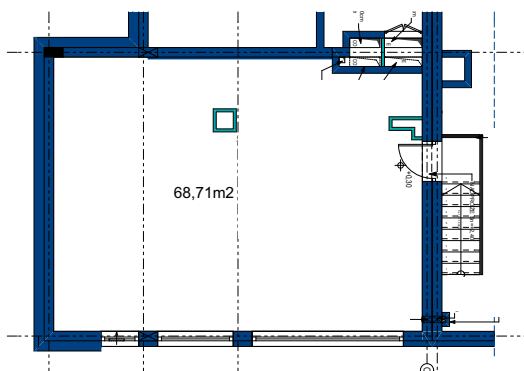

PARTER

PRZEDSZKOLE

razem 525,35m²

Poziom nad rampą

BIURO SPRZEDAŻY:

ul. Lipowa 51, 05-803 Pruszków

+48 571 338 622 | +48 571 338 621 | sprzedaz@lipowa-art.pl