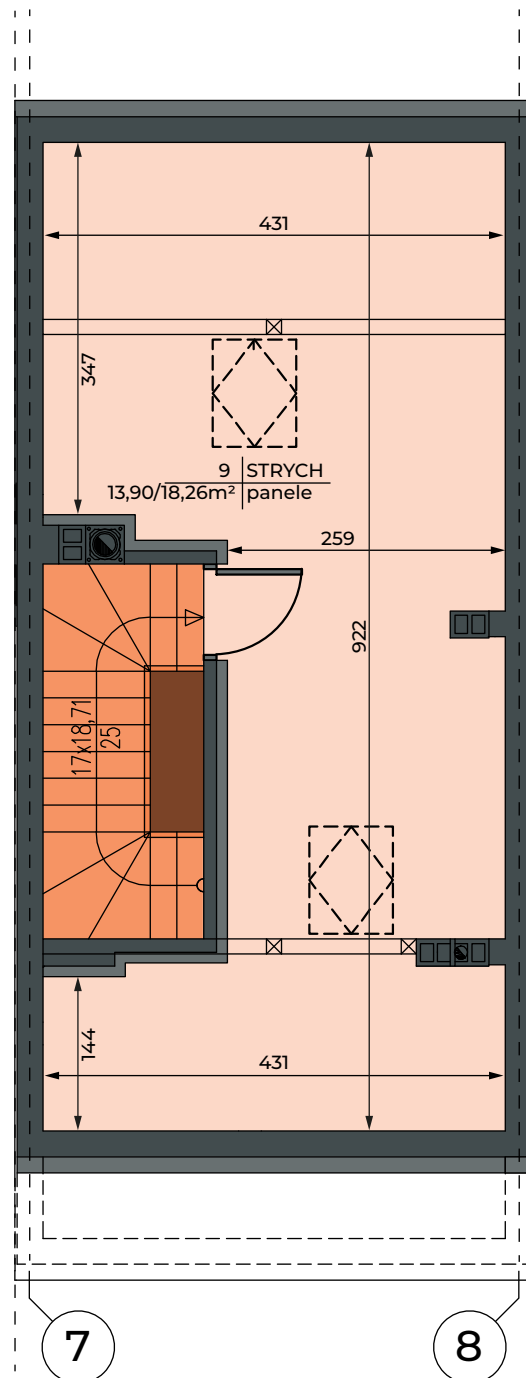

PARTER

BUDYNEK C

Lokal 5:
Powierzchnia użytkowa - 35,80m²

PIĘTRO

BUDYNEK C

Lokal 5:
Powierzchnia użytkowa - 35,80m²

PODDASZE

BUDYNEK C

Lokal 5:
Powierzchnia gospodarcza - 13,90m²