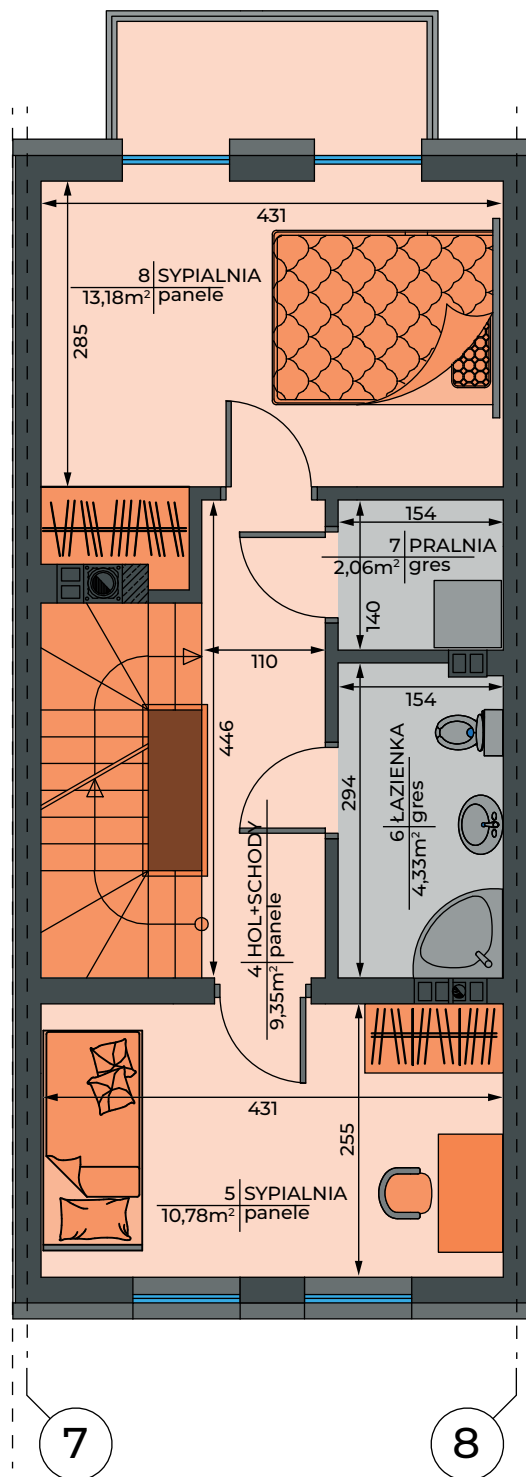

PARTER

BUDYNEK C

Lokal 5:
Powierzchnia użytkowa - 35,80m²

PIĘTRO

BUDYNEK C

Lokal 5:
Powierzchnia użytkowa - 35,80m²

PODDASZE

BUDYNEK C

Lokal 5:
Powierzchnia gospodarcza - 13,90m²