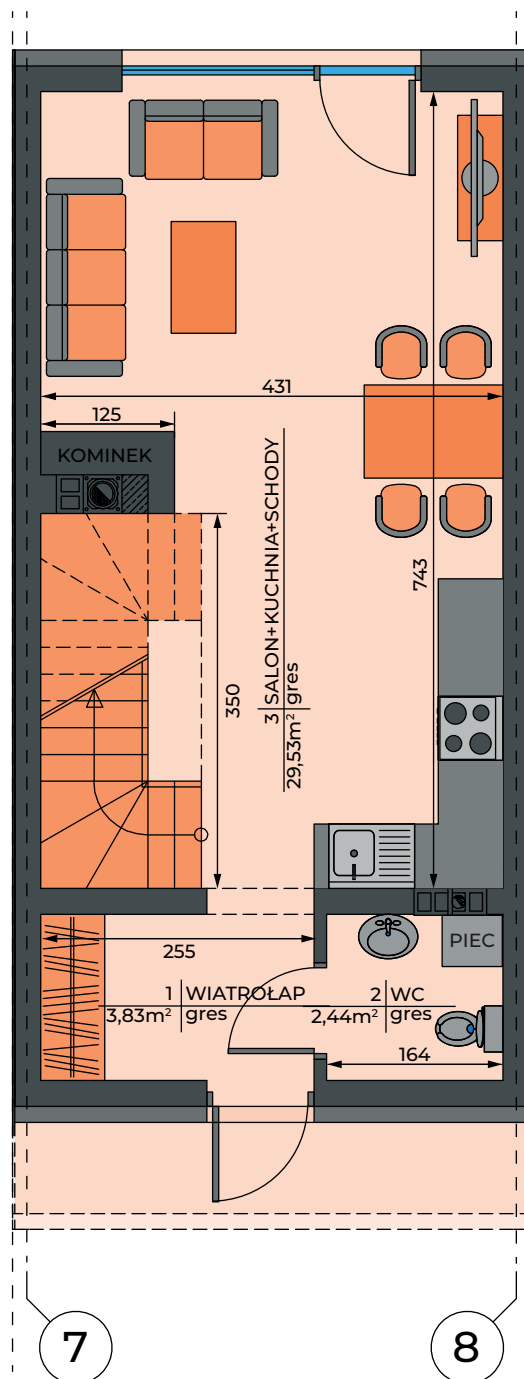

PARTER

BUDYNEK C

Lokal 5:
Powierzchnia użytkowa - 35,80m²

PIĘTRO

BUDYNEK C

Lokal 5:
Powierzchnia użytkowa - 35,80m²

PODDASZE

BUDYNEK C

Lokal 5:
Powierzchnia gospodarcza - 13,90m²