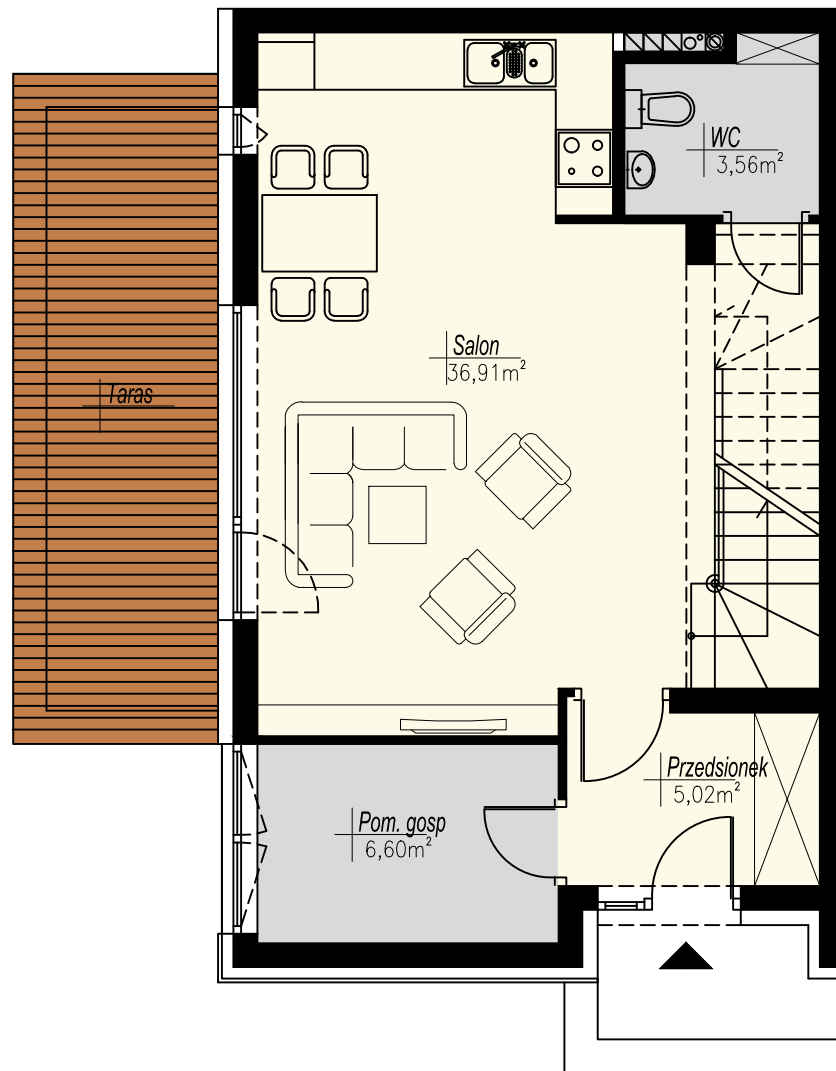

PARTER

Zespół budynków mieszkalnych jednorodzinnych
w zabudowie bliźniaczej w Lusówku

PIĘTRO

Budynek B4-M1

Powierzchnia użytkowa 103,84m²

Powierzchnia ogrodu ok. 116m²

do mieszkania przynależą 2 miejsca parkingowe

Uwaga: Powyższe wymiary oraz powierzchnie są orientacyjne,
nie uwzględniają tynków i mogą się różnić od powykonawczych