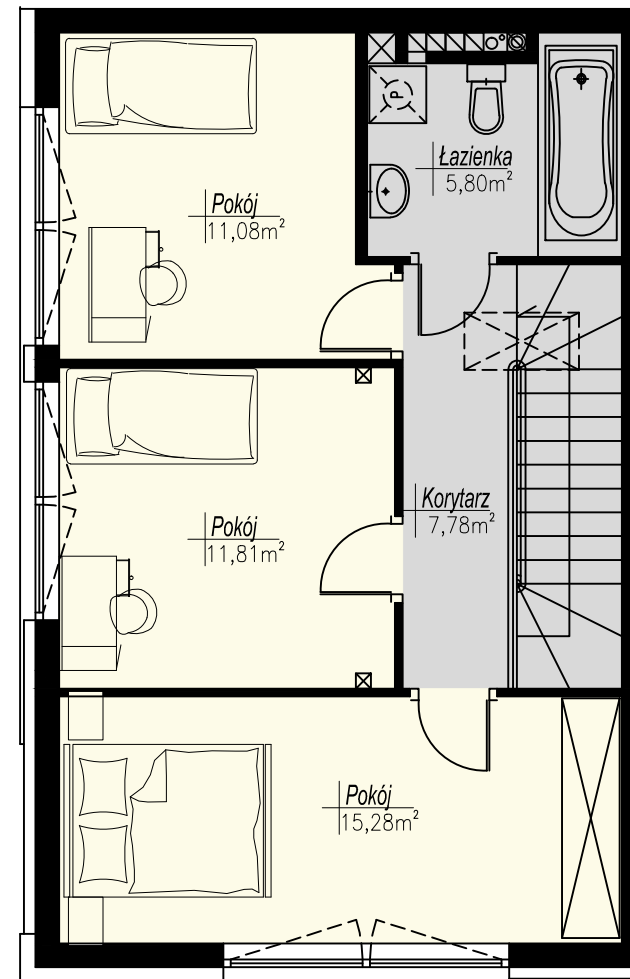

PARTER

Zespół budynków mieszkalnych jednorodzinnych
w zabudowie bliźniaczej w Lusówku

PIĘTRO

Budynek B4-M1

Powierzchnia użytkowa 103,84m²

Powierzchnia ogrodu ok. 116m²

do mieszkania przynależą 2 miejsca parkingowe

Uwaga: Powyższe wymiary oraz powierzchnie są orientacyjne,
nie uwzględniają tynków i mogą się różnić od powykonawczych