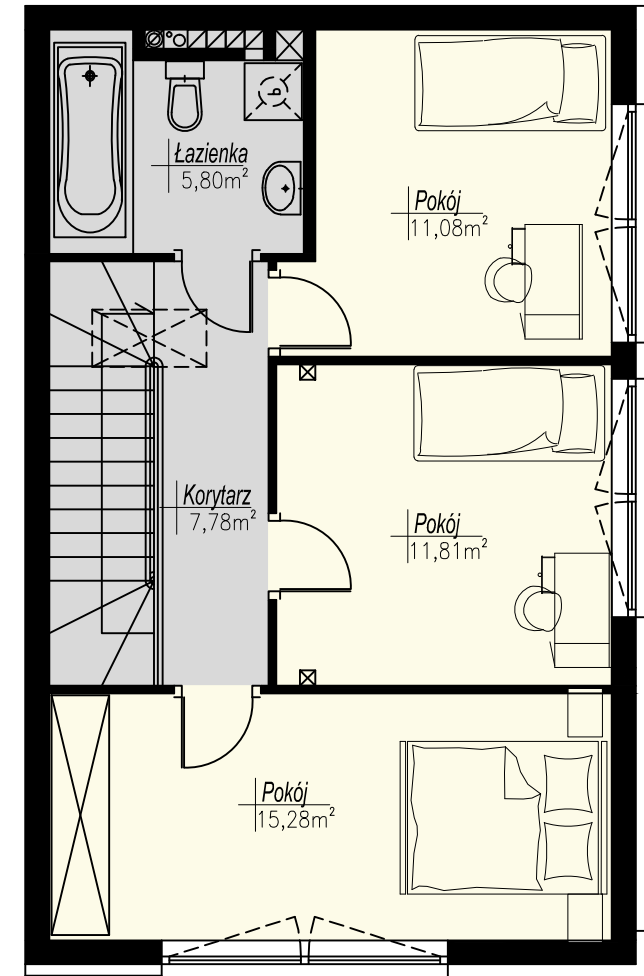

PARTER

Zespół budynków mieszkalnych jednorodzinnych
w zabudowie bliźniaczej w Lusówku

PIĘTRO

Budynek B11-M1

Powierzchnia użytkowa 103,84m²

Powierzchnia ogrodu ok. 349m²

do mieszkania przynależą 2 miejsca parkingowe

Uwaga: Powyższe wymiary oraz powierzchnie są orientacyjne,
nie uwzględniają tynków i mogą się różnić od powykonawczych