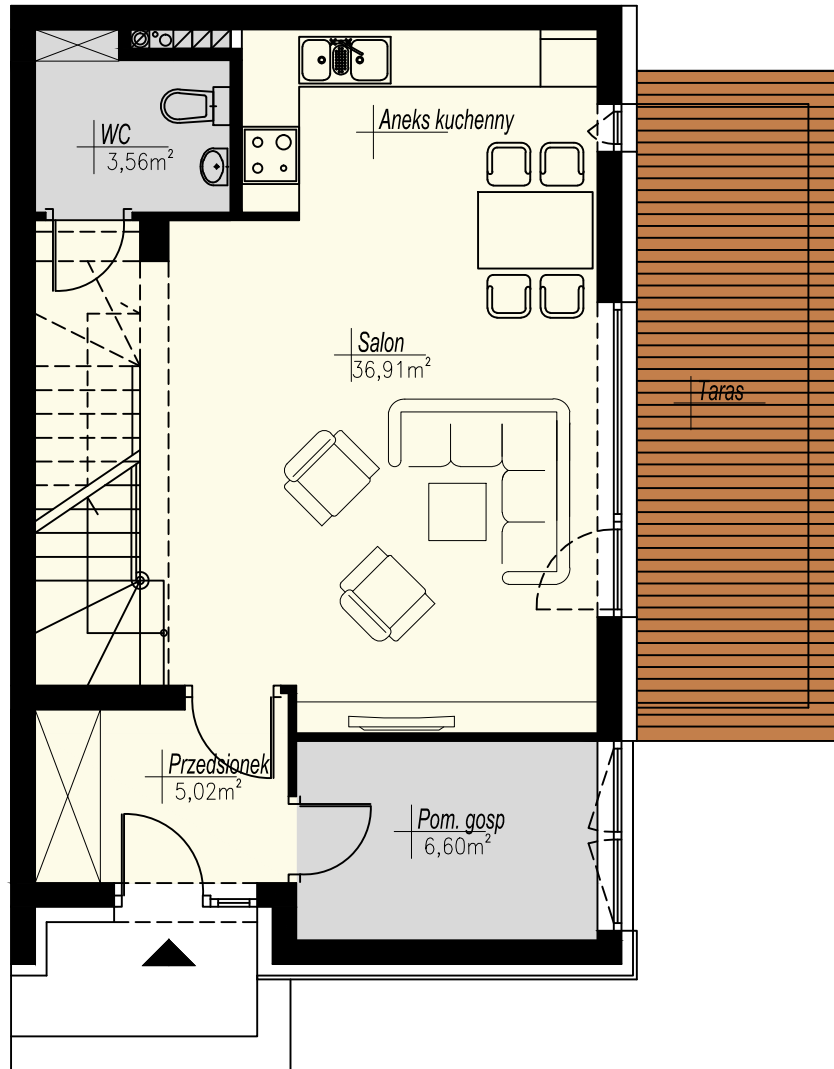

PARTER

Zespół budynków mieszkalnych jednorodzinnych
w zabudowie bliźniaczej w Lusówku

PIĘTRO

Budynek B11-M1

Powierzchnia użytkowa 103,84m²

Powierzchnia ogrodu ok. 349m²

do mieszkania przynależą 2 miejsca parkingowe

Uwaga: Powyższe wymiary oraz powierzchnie są orientacyjne,
nie uwzględniają tynków i mogą się różnić od powykonawczych