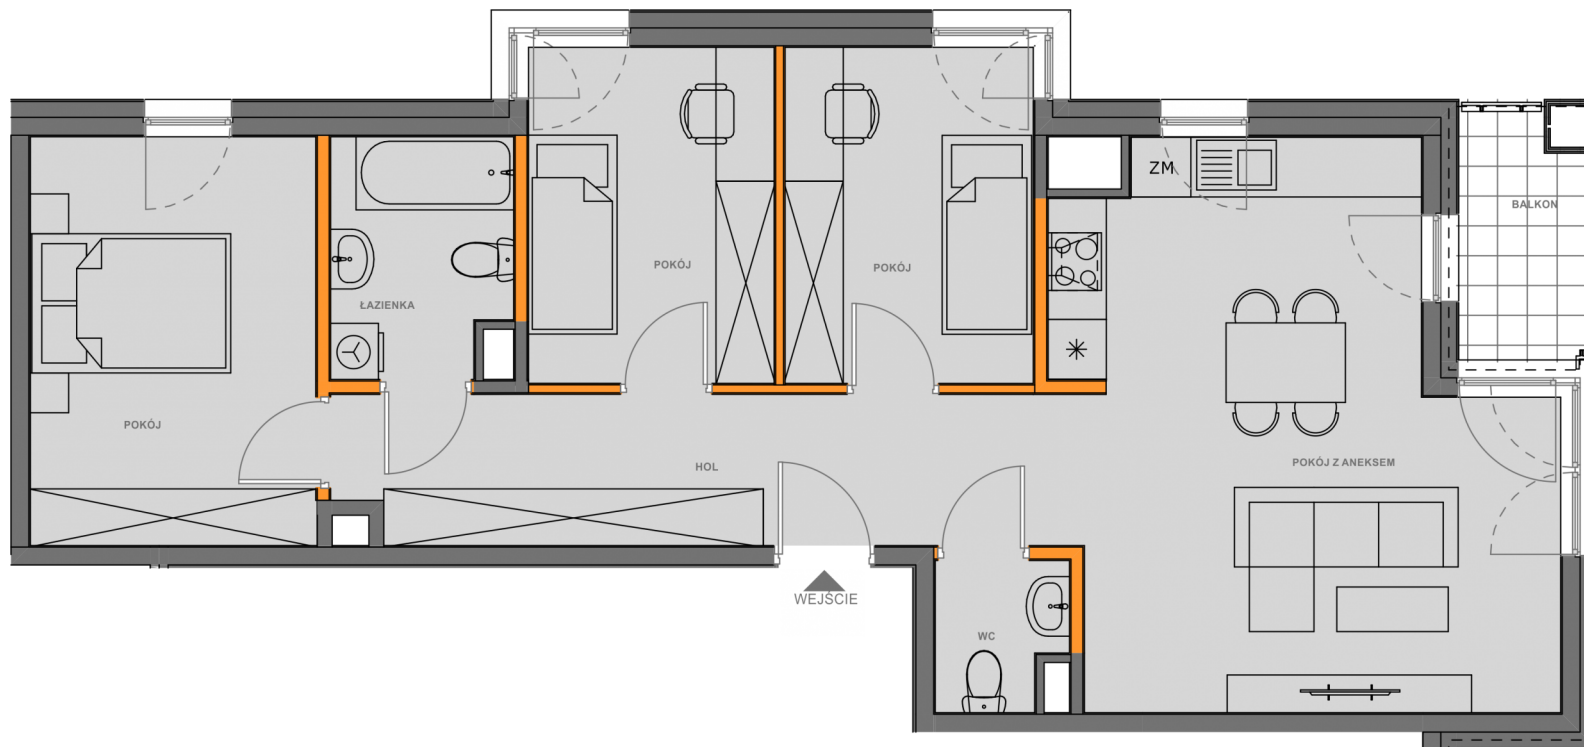

BUDYNEK A2 PIĘTRO 1 NUMER 58

| | |
|---------------------|---------------------------|
| LICZBA POKOI | 4 |
| TYP KUCHNI | aneks |
| POK. Z ANEKSEM | 24.4 m ² |
| POKÓJ | 8.4 m ² |
| POKÓJ 2 | 8.3 m ² |
| POKÓJ 3 | 11.8 m ² |
| ŁAZIENKA | 4.2 m ² |
| WC | 1.9 m ² |
| HOL | 11.3 m ² |
| POWIERZCHNIA | 70.3 m² |

POW. BALKONU 3.5 m²
STRONY ŚWIATA E, N

BIURO SPRZEDAŻY MIESZKAŃ
KRAKÓW, UL. WROCŁAWSKA 53
TEL. 12 201 55 55
EMAIL: BIURO@NOWA5DZIELNICA.PL
WWW.NOWA5DZIELNICA.PL

Przedstawiona aranżacja jest przykładowa. W związku z dopuszczalną tolerancją wykonawczą wymiary rzeczywiste mogą ulec zmianie względem wymiarów podanych na rzucie