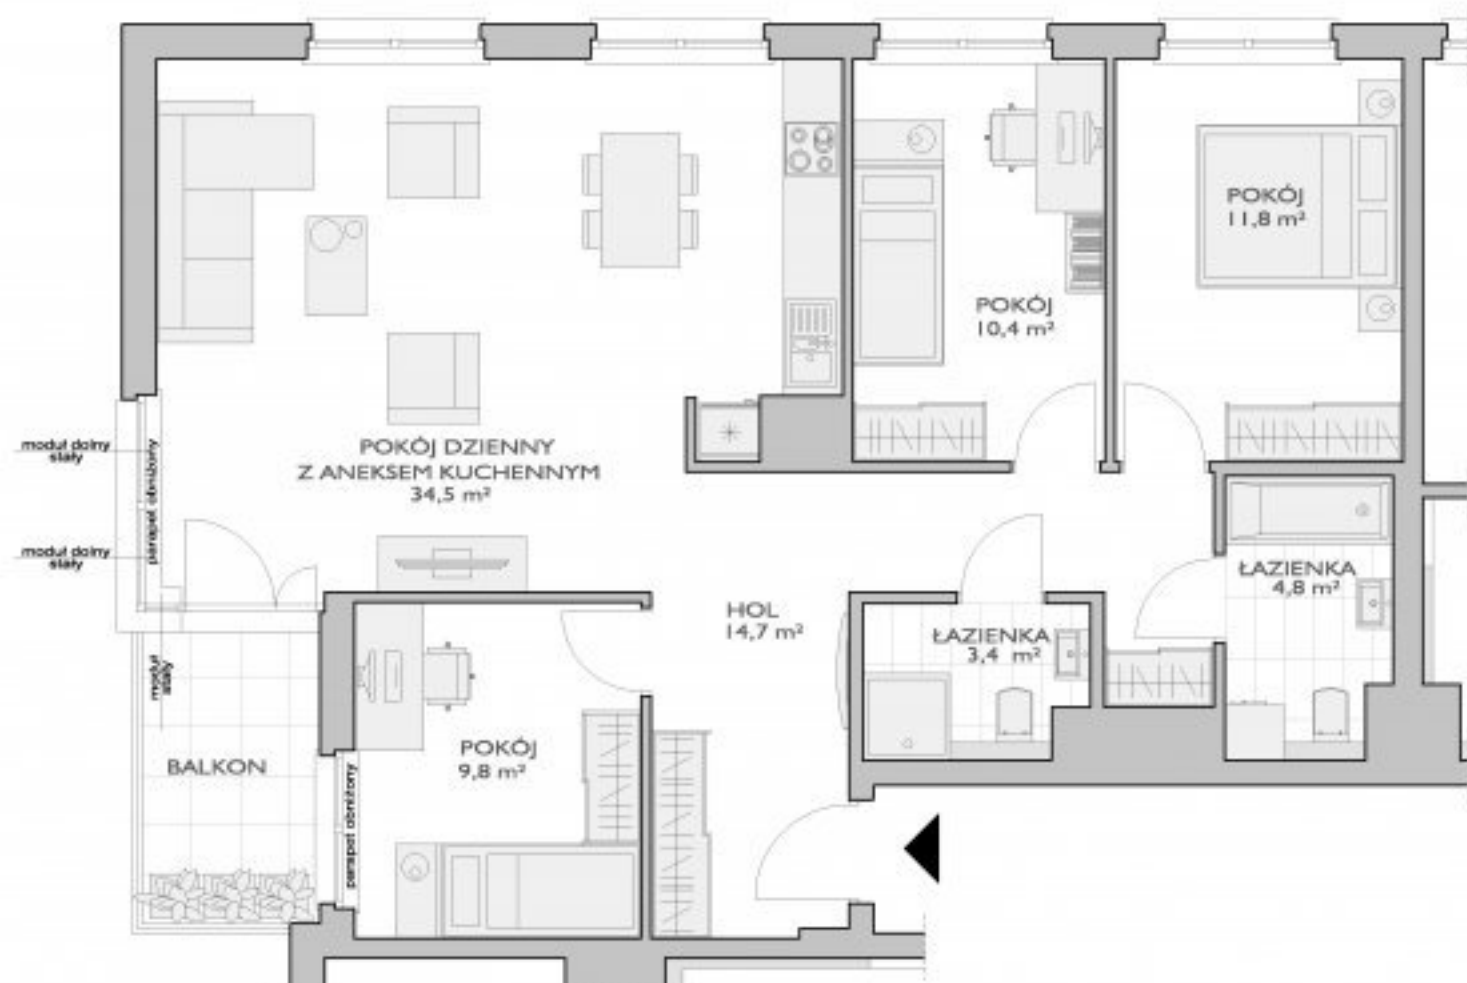

GARNIZON - Lofty i Apartamenty
Gdańsk

KAMIENICA
Stachury 4

Mieszkanie nr 15

Pu = 92,39 m²

I piętro

Propozycja aranżacji

0 1 2 3m

I piętro