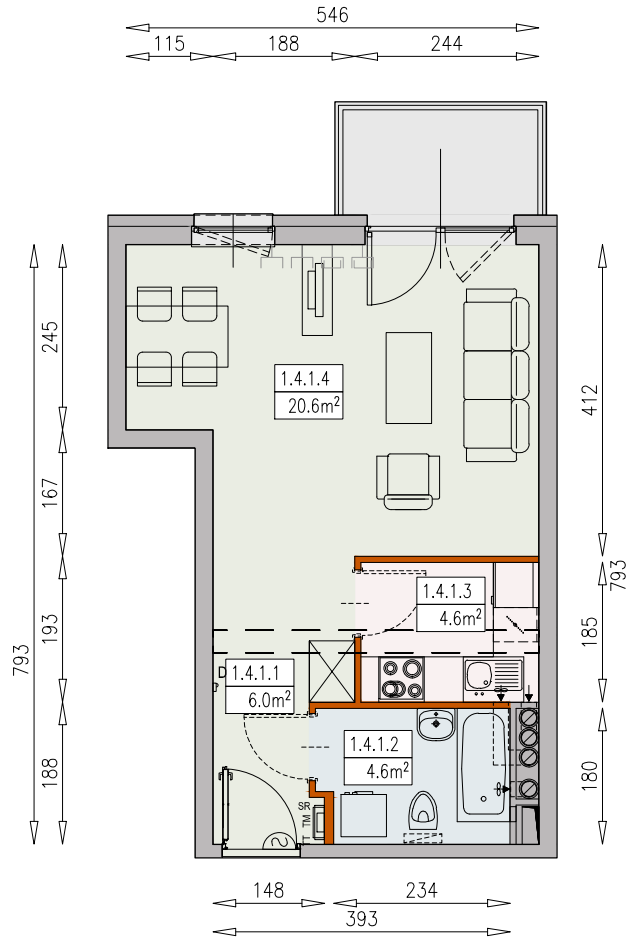

**BROWARY
WROCLAWSKIE**

MIESZKANIE BP2-1/4/1/1k- 35,8 m²

1 POKÓJ, 4. PIĘTRO

PB

Legenda:

- | | | | |
|----|--|--|----------------------|
| | ścianka działowa rozbieralna
możliwa lokalizacja dodatkowej | | okno nieotwieralne |
| | ścianki działowej | | lodówka |
| | podciąg | | zmywarka |
| TM | szafka elektryczna | | wentylacja |
| SR | szafka rozdzielaczowa | | beton prefabrykowany |
| TT | szafka telekomunikacyjna | | powierzchnia żwirowa |
| | dzwonek | | |
| | sluchawka domofonowa | | |
| | gniazdo TEL.KOMP | | |
| | gniazdo R.TV.SAT | | |
| | gniazdo R.TV i SAT przelotowe | | |

UWAGI:

- aranżacja wnętrza (meble, urządzenia) służyć wyłącznie celom ilustracyjnym
- przyłącza instalacyjne znajdują się w miejscach usytuowania urządzeń na rysunku
- powierzchnie podane wg normy PN-ISO 9836
- wymiary podane w świetle murów, bez tynków