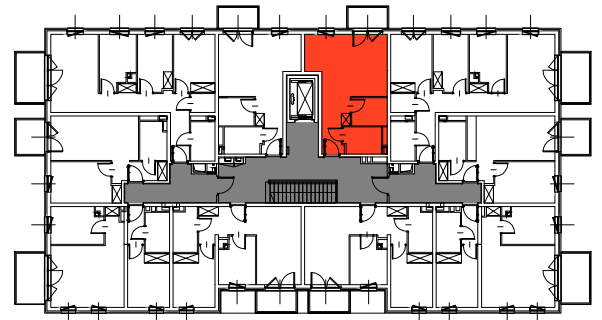

**BROWARY
WROCLAWSKIE**

MIESZKANIE BP2-1/4/1/1k- 35,8 m²

1 POKÓJ, 4. PIĘTRO

PB

Legenda:

- | | | | |
|----|--|--|----------------------|
| | ścianka działowa rozbieralna
możliwa lokalizacja dodatkowej | | okno nieotwieralne |
| | ścianki działowej | | lodówka |
| | podciąg | | zmywarka |
| TM | szafka elektryczna | | wentylacja |
| SR | szafka rozdzielaczowa | | beton prefabrykowany |
| TT | szafka telekomunikacyjna | | powierzchnia żwirowa |
| | dzwonek | | |
| | sluchawka domofonowa | | |
| | gniazdo TEL.KOMP | | |
| | gniazdo R.TV.SAT | | |
| | gniazdo R.TV i SAT przelotowe | | |

UWAGI:

- aranżacja wnętrza (meble, urządzenia) służyć wyłącznie celom ilustracyjnym
- przyłącza instalacyjne znajdują się w miejscach usytuowania urządzeń na rysunku
- powierzchnie podane wg normy PN-ISO 9836
- wymiary podane w świetle murów, bez tynków