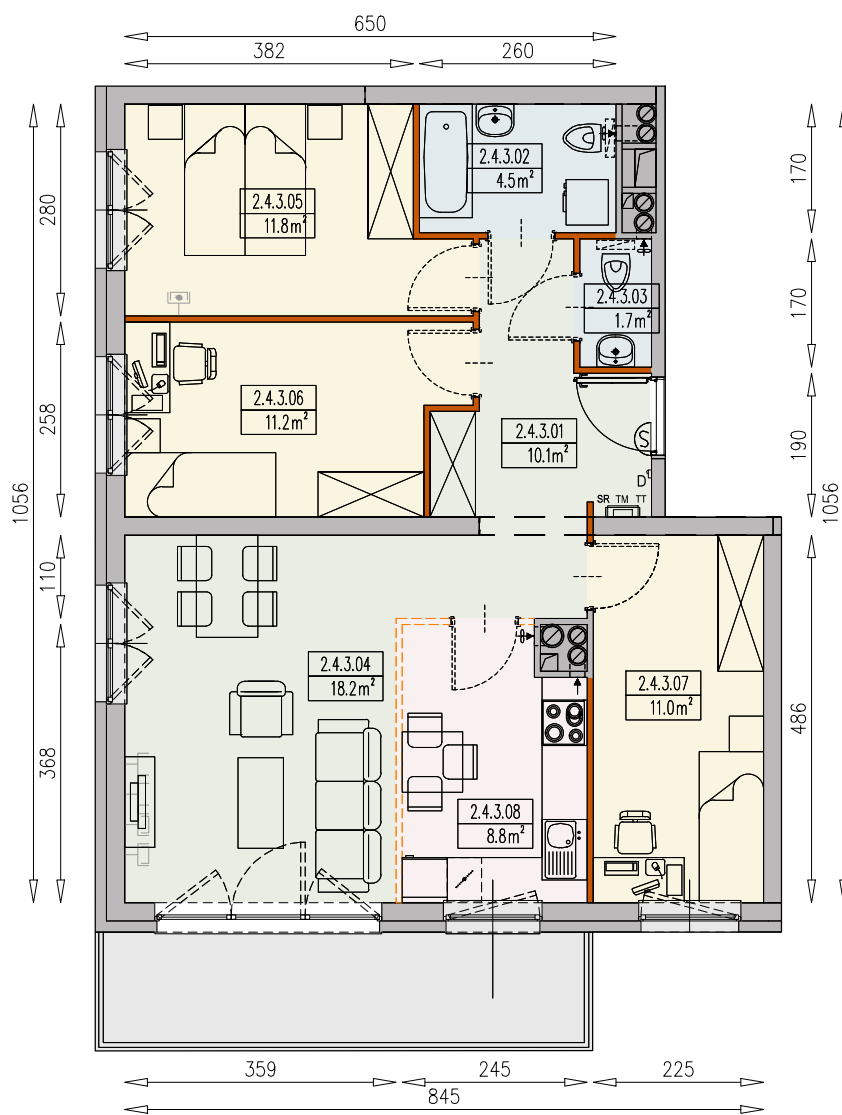

**BROWARY
WROCLAWSKIE**

MIESZKANIE BP1-2/4/3/4 - 77,3 m²

4 POKOJE, 4. PIĘTRO

PB

Legenda:

- ścianka działowa rozbieralna
- możliwa lokalizacja dodatkowej ścianki działowej
- podciąg
- szafka elektryczna
- szafka rozdzielaczowa
- szafka telekomunikacyjna
- dzwonek
- słuchawka domofonowa
- gniazdo TEL.KOMP
- gniazdo R.TV.SAT
- gniazdo R.TV i SAT przelotowe
- okno nieotwieralne
- lodówka
- zmywarka
- wentylacja
- beton prefabrykowany
- powierzchnia żwirowa

UWAGI:

- aranżacja wnętrza (meble, urządzenia) służyć wyłącznie celom ilustracyjnym
- przyłącza instalacyjne znajdują się w miejscach usytuowania urządzeń na rysunku
- powierzchnie podane wg normy PN-ISO 9836
- wymiary podane w świetle murów, bez tynków