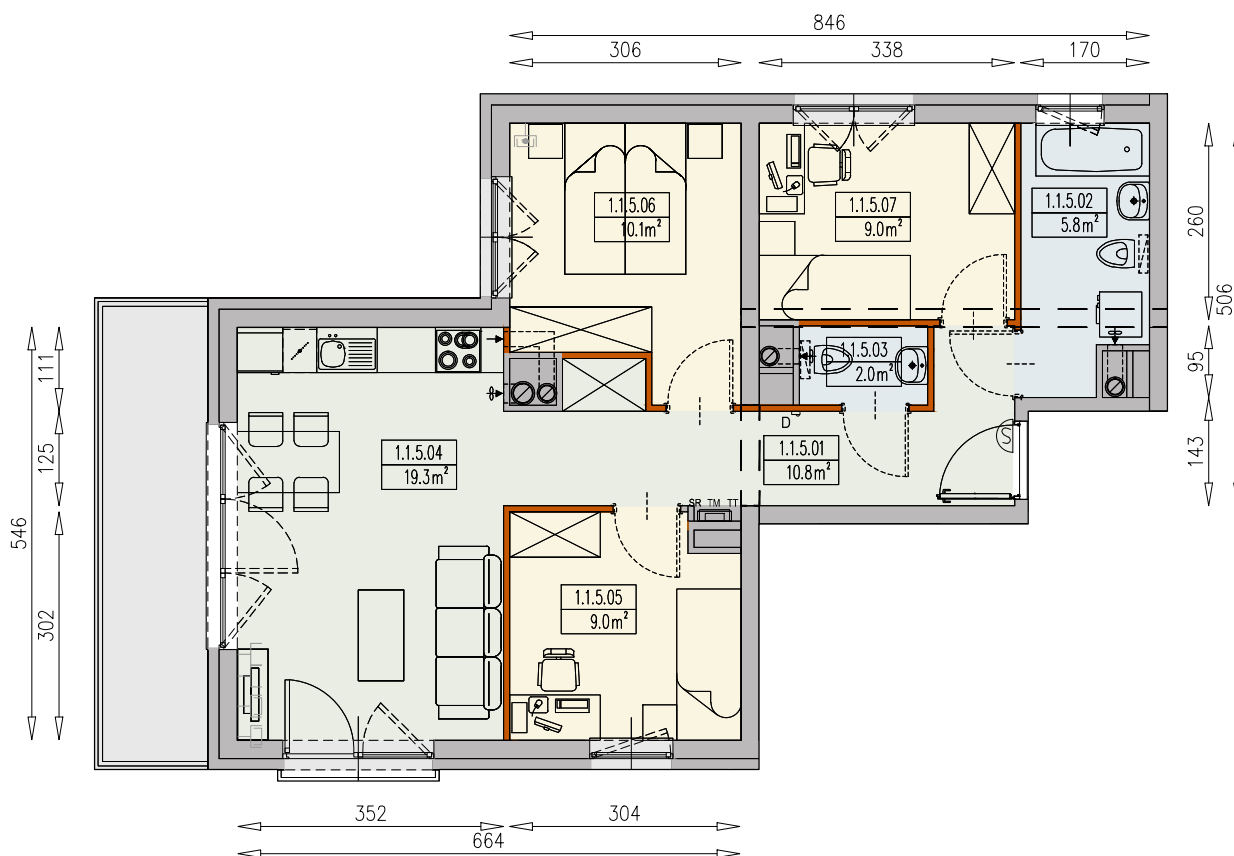

**BROWARY
WROCLAWSKIE**

MIESZKANIE BP1-1/1/5/4 - 66,0 m²

4 POKOJE, 1. PIĘTRO

PB

Legenda:

- | | | | |
|--|--------------------------------|--|----------------------|
| | ścianka działowa rozbierna | | okno nieotwieralne |
| | możliwa lokalizacja dodatkowej | | lodówka |
| | ścianki działowej | | zmywarka |
| | podciąg | | wentylacja |
| | szafka elektryczna | | beton prefabrykowany |
| | szafka rozdzielaczowa | | powierzchnia żwirowa |
| | szafka telekomunikacyjna | | |
| | dzwonek | | |
| | sluchawka domofonowa | | |
| | gniazdo TEL.KOMP | | |
| | gniazdo R.TV.SAT | | |
| | gniazdo R.TV i SAT przelotowe | | |

UWAGI:

- aranżacja wnętrza (meble, urządzenia) służyć wyłącznie celom ilustracyjnym
- przyłącza instalacyjne znajdują się w miejscach usytuowania urządzeń na rysunku
- powierzchnie podane wg normy PN-ISO 9836
- wymiary podane w świetle murów, bez tynków