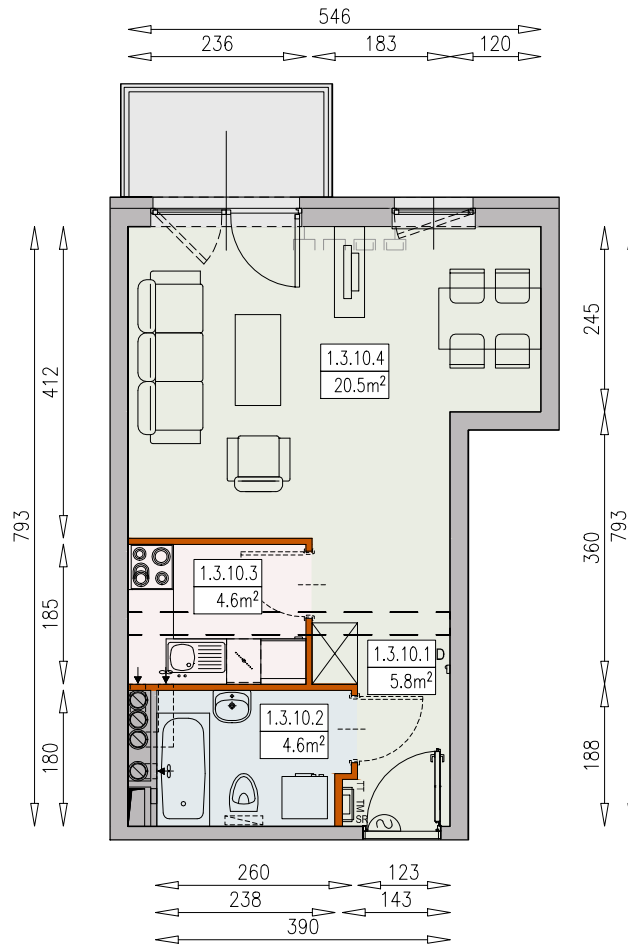

BROWARY
WROCLAWSKIE

MIESZKANIE BP2-1/3/10/1k - 35,5 m²

1 POKÓJ, 3. PIĘTRO

PB

Legenda:

- | | | | |
|--|--|--|----------------------|
| | ścianka działowa rozbieralna | | okno nieotwieralne |
| | możliwa lokalizacja dodatkowej ścianki działowej | | lodówka |
| | podciąg | | zmywarka |
| | szafka elektryczna | | wentylacja |
| | szafka rozdzielaczowa | | beton prefabrykowany |
| | szafka telekomunikacyjna | | powierzchnia żwirowa |
| | dzwonek | | |
| | sluchawka domofonowa | | |
| | gniazdo TEL.KOMP | | |
| | gniazdo R.TV.SAT | | |
| | gniazdo R.TV i SAT przelotowe | | |

UWAGI:

- aranżacja wewnątrz (meble, urządzenia) służy wyłącznie celom ilustracyjnym
- przyłącza instalacyjne znajdują się w miejscach usytuowania urządzeń na rysunku
- powierzchnie podane wg normy PN-ISO 9836
- wymiary podane w świetle murów, bez tynków