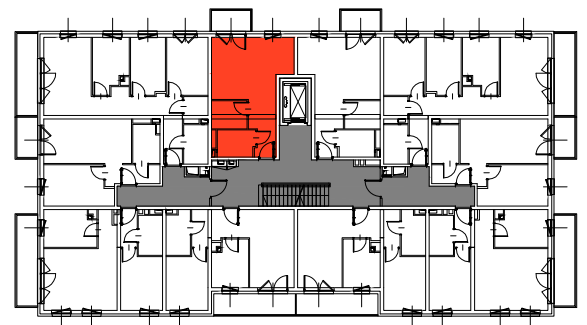

BROWARY
WROCLAWSKIE

MIESZKANIE BP2-1/3/10/1k - 35,5 m²

1 POKÓJ, 3. PIĘTRO

PB

Legenda:

- | | | | |
|--|--|--|----------------------|
| | ścianka działowa rozbieralna | | okno nieotwieralne |
| | możliwa lokalizacja dodatkowej ścianki działowej | | lodówka |
| | podciąg | | zmywarka |
| | szafka elektryczna | | wentylacja |
| | szafka rozdzielaczowa | | beton prefabrykowany |
| | szafka telekomunikacyjna | | powierzchnia żwirowa |
| | dzwonek | | |
| | sluchawka domofonowa | | |
| | gniazdo TEL.KOMP | | |
| | gniazdo R.TV.SAT | | |
| | gniazdo R.TV i SAT przelotowe | | |

UWAGI:

- aranżacja wewnątrz (meble, urządzenia) służy wyłącznie celom ilustracyjnym
- przyłącza instalacyjne znajdują się w miejscach usytuowania urządzeń na rysunku
- powierzchnie podane wg normy PN-ISO 9836
- wymiary podane w świetle murów, bez tynków