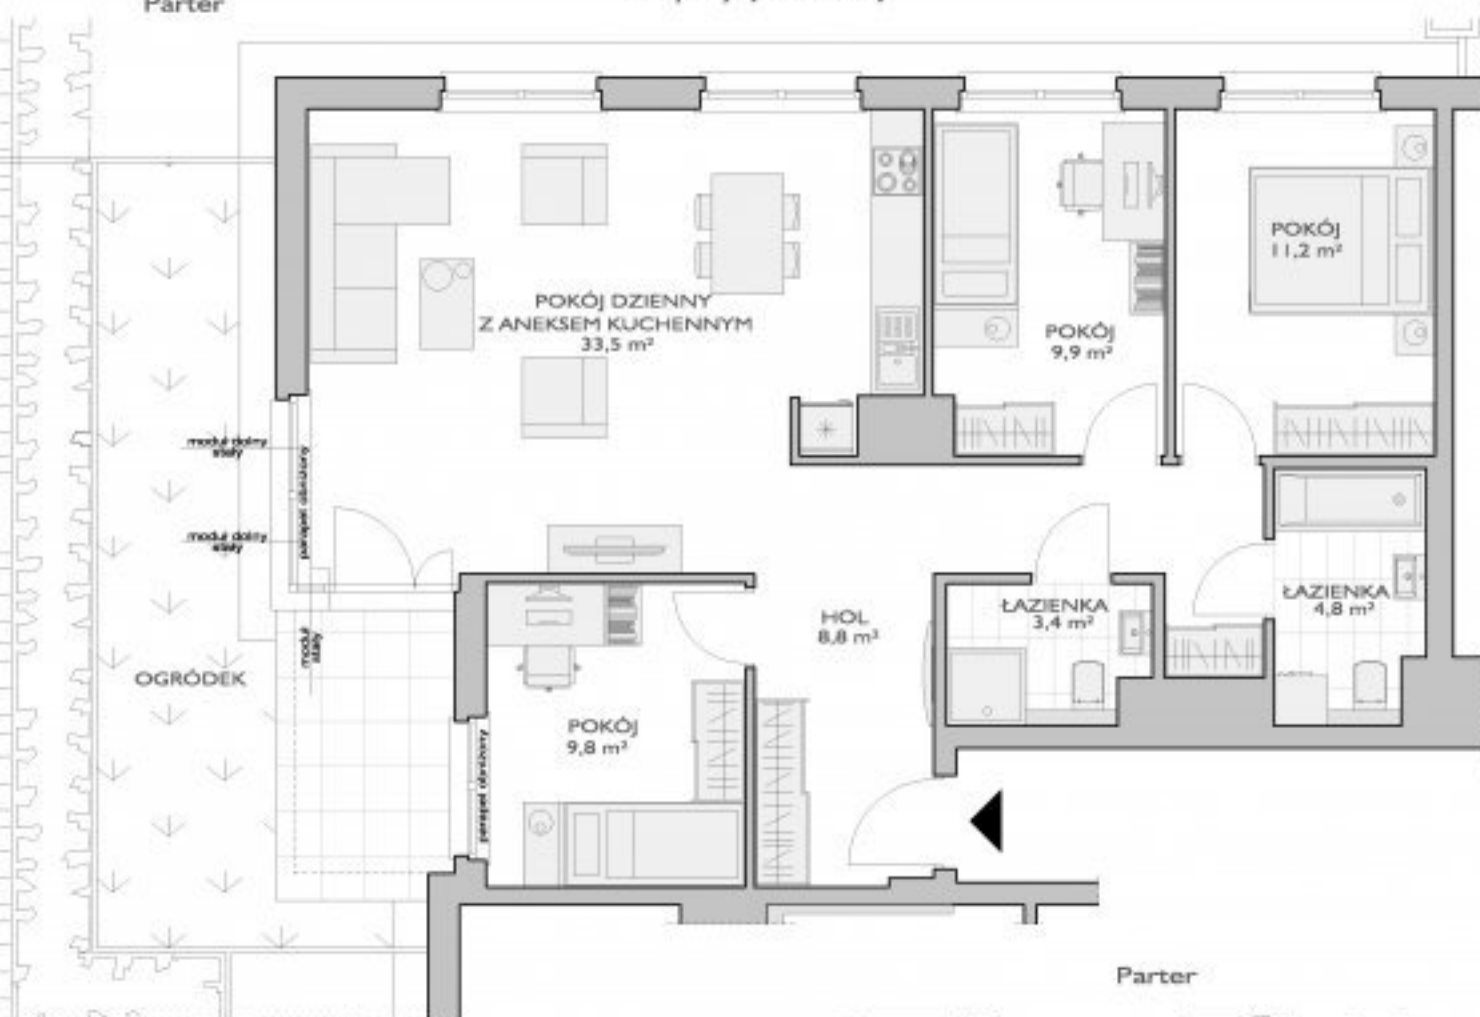

GARNIZON - Lofty i Apartamenty
Gdańsk

KAMIENICA
Stachury 6

Mieszkanie nr 4

Pu = 89,76 m²

Parter

Propozycja aranżacji

Parter