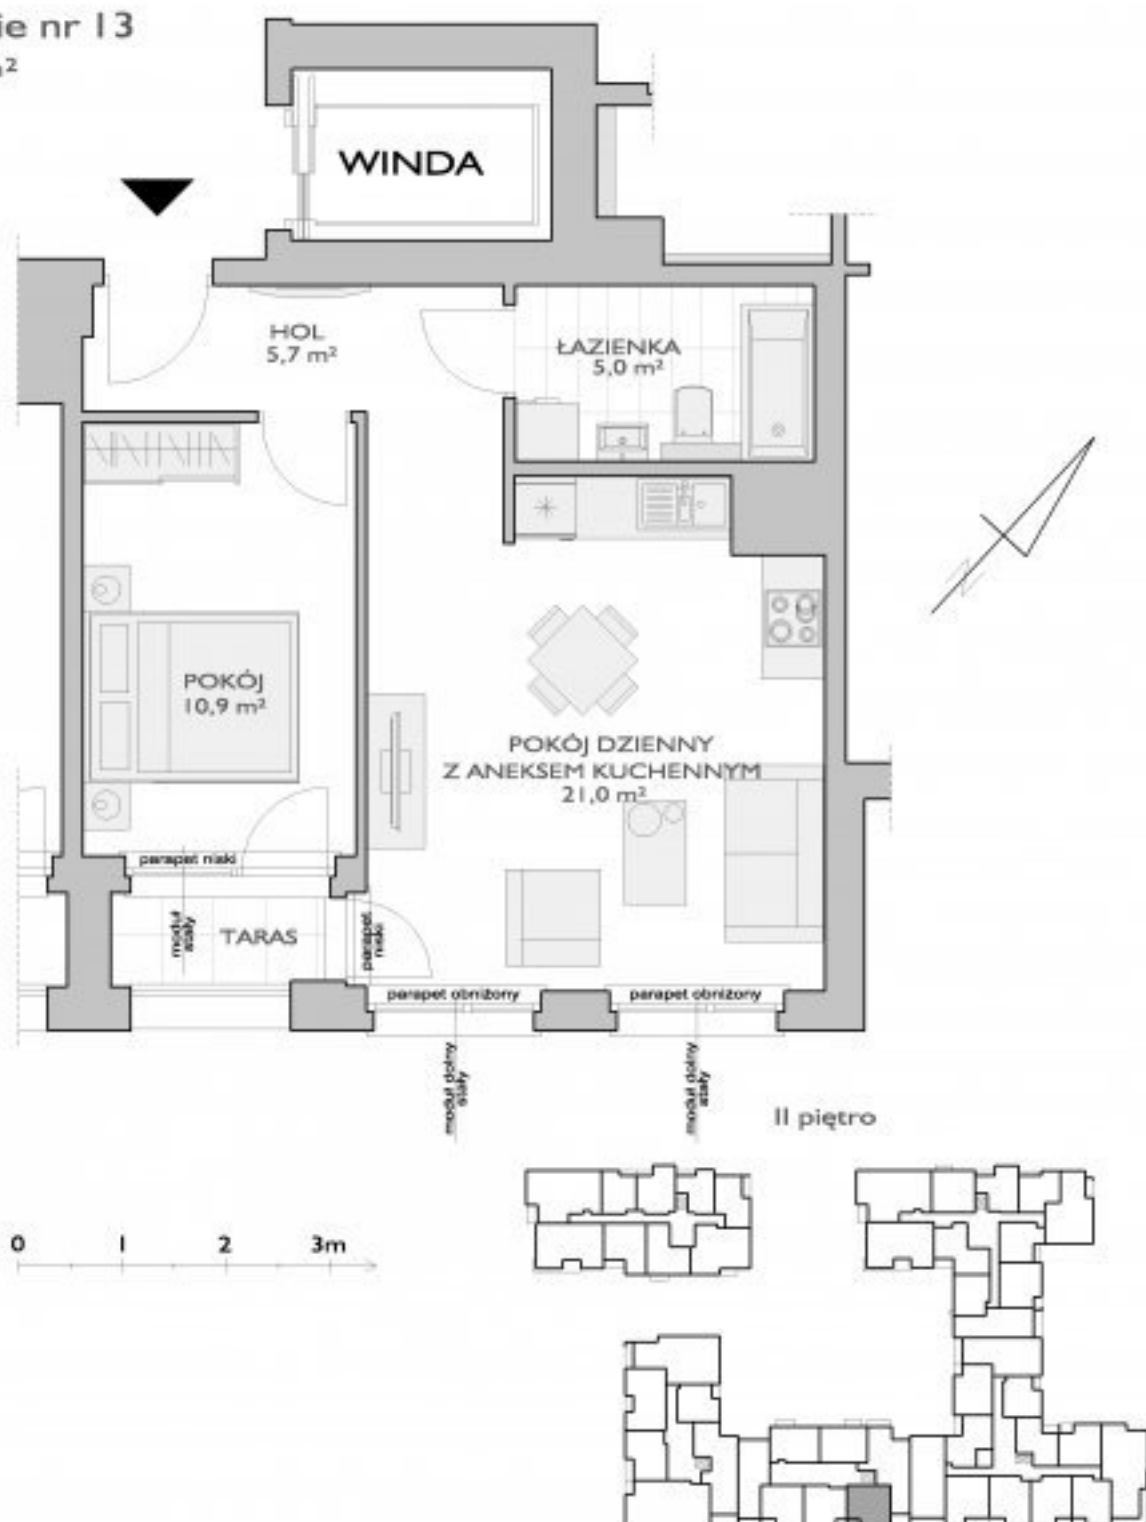

GARNIZON - Lofty i Apartamenty  
Gdańsk

KAMIENICA  
Leśmiana 9

Mieszkanie nr 13

Pu = 44,59 m<sup>2</sup>

II piętro

Propozycja aranżacji

II piętro