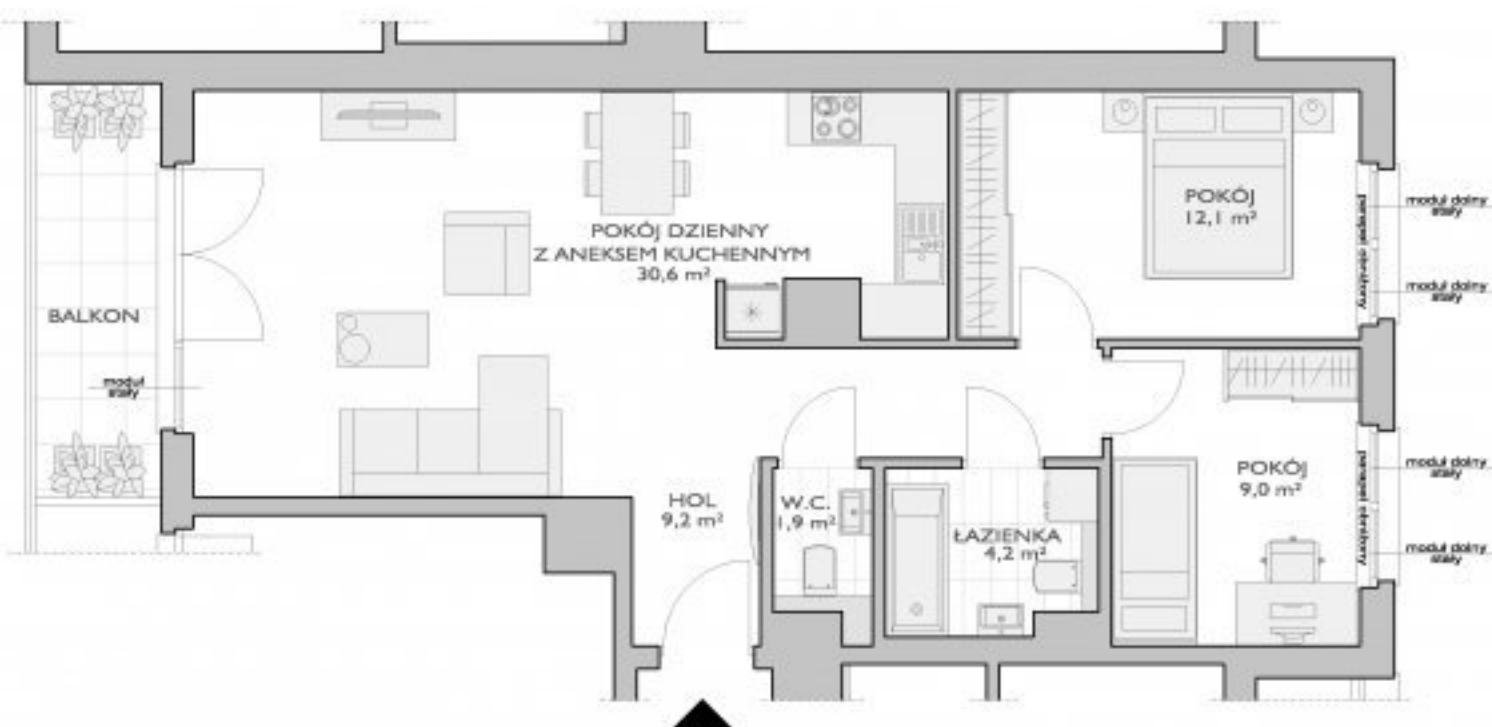

GARNIZON - Lofty i Apartamenty
Gdańsk

KAMIENICA
Leśmiana 11

Mieszkanie nr 13

Pu = 69,33 m²

I piętro

Propozycja aranżacji

I piętro