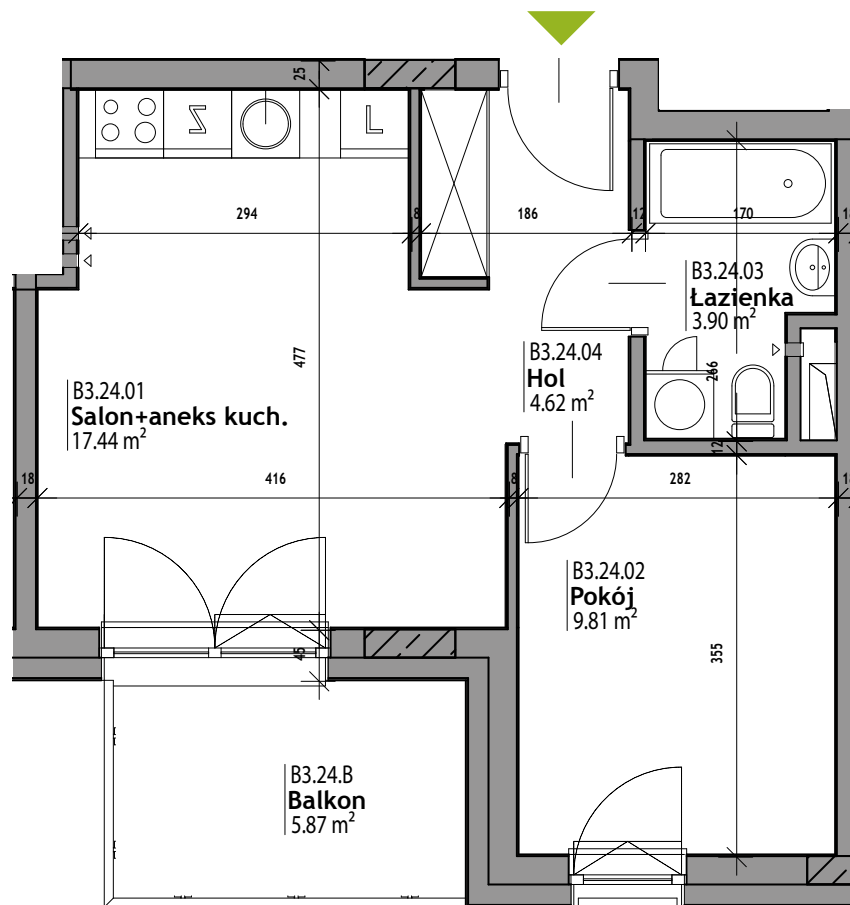

B3 - 24 | 2pok. | 35.77 m²

www.zielonebemowo.pl

tel. 500 650 550

by CORDIA

KARTA LOKALU MIESZKALNEGO

budynek **B3**
 mieszkanie **24**
 kondygnacja **2 piętro**
 ilość pokoi **2**

ZESTAWIENIE POWIERZCHNI

01 Salon + aneks kuchenny	17.44 m²
02 Pokój	9.81 m²
03 łazienka	3.90 m²
04 Hol	4.62 m²
POW. CAŁKOWITA	35.77 m²
pow. dodatkowa	5.87 m² (balkon)

0 1 2 3 4 5m